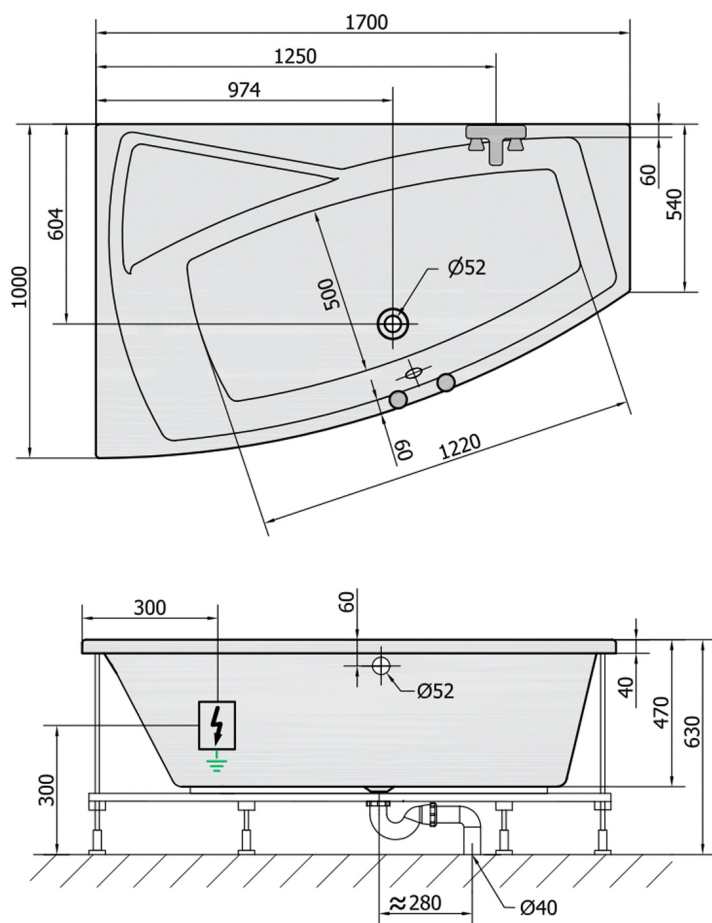

EVIA L hydromasážní vana, 170x100x47cm, Highline Hydro, chrom

Objednací kód: 21611.5010

Rozměry

Délka: 1700 mm
 Šířka: 1000 mm
 Výška: 470 mm
 Objem: 255 l

Parametry

Barva: Bílá
 Materiál: Akrylát
 Záruka: 2 roky

Technický list

VOLUME 255L