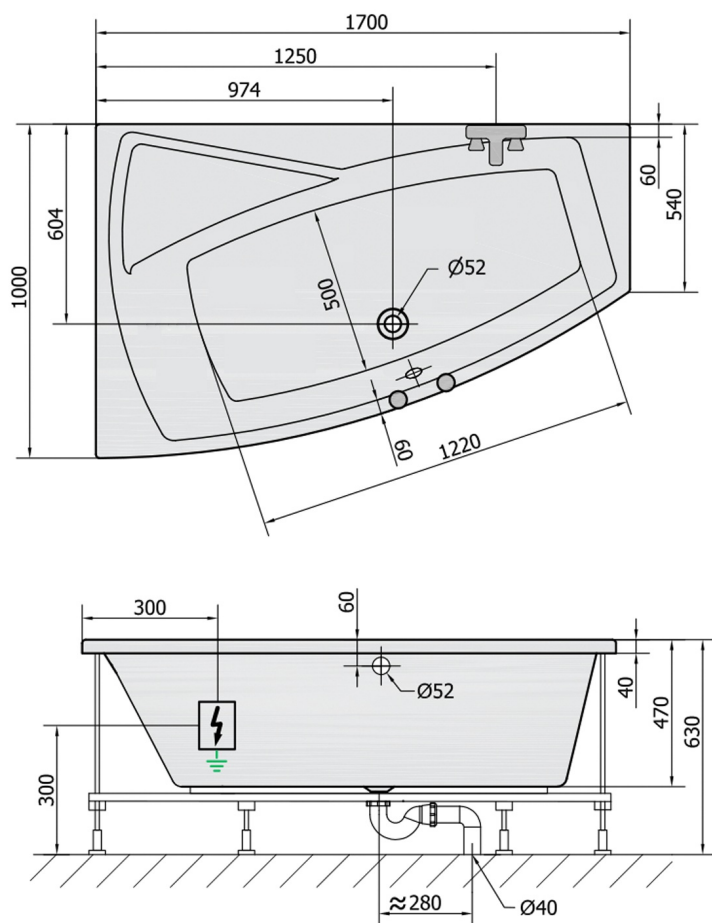

## EVIA L hydromasážní vana, 170x100x47cm, Attraction Hydro-Air, chrom

Objednací kód: 21611.4010

### Rozměry

Délka: 1700 mm  
 Šířka: 1000 mm  
 Výška: 470 mm  
 Objem: 255 l

### Technický list

VOLUME 255L