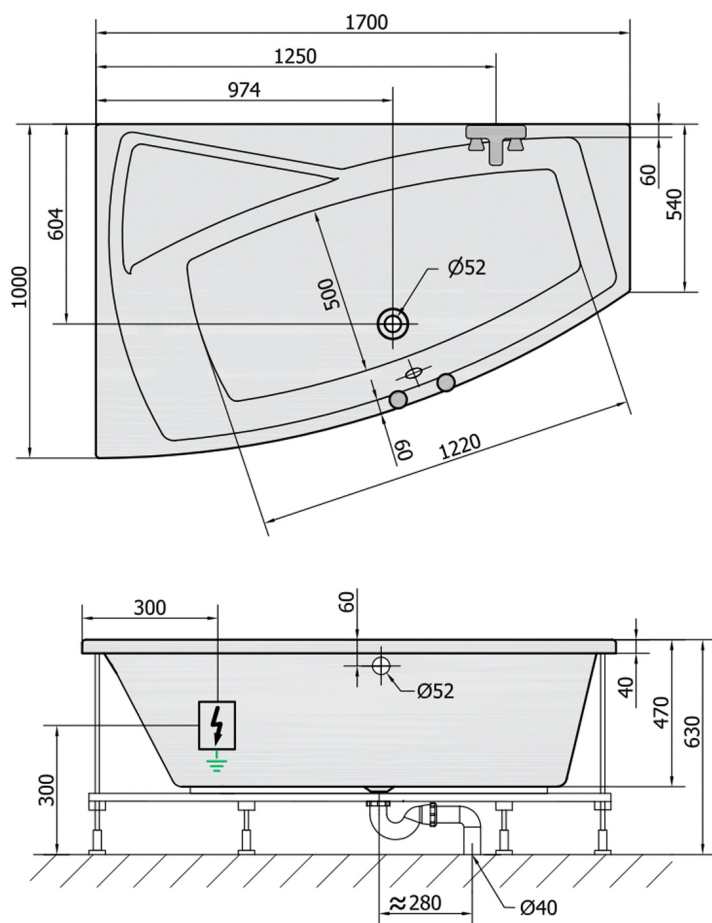

EVIA L hydromasážní vana, 170x100x47cm, Attraction Hydro, chrom

Objednací kód: 21611.3010

Rozměry

Délka: 1700 mm
 Šířka: 1000 mm
 Výška: 470 mm
 Objem: 255 l

Parametry

Barva: Bílá
 Materiál: Akrylát
 Záruka: 2 roky

Technický list

VOLUME 255L