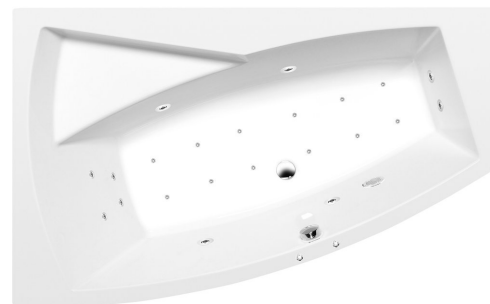

## EVIA L hydromasážní vana, 170x100x47cm, Active Hydro-Air, chrom

Objednací kód: 21611.2010

### Rozměry

Délka: 1700 mm  
 Šířka: 1000 mm  
 Výška: 470 mm  
 Objem: 255 l

### Parametry

Barva: Bílá  
 Materiál: Akrylát  
 Záruka: 2 roky