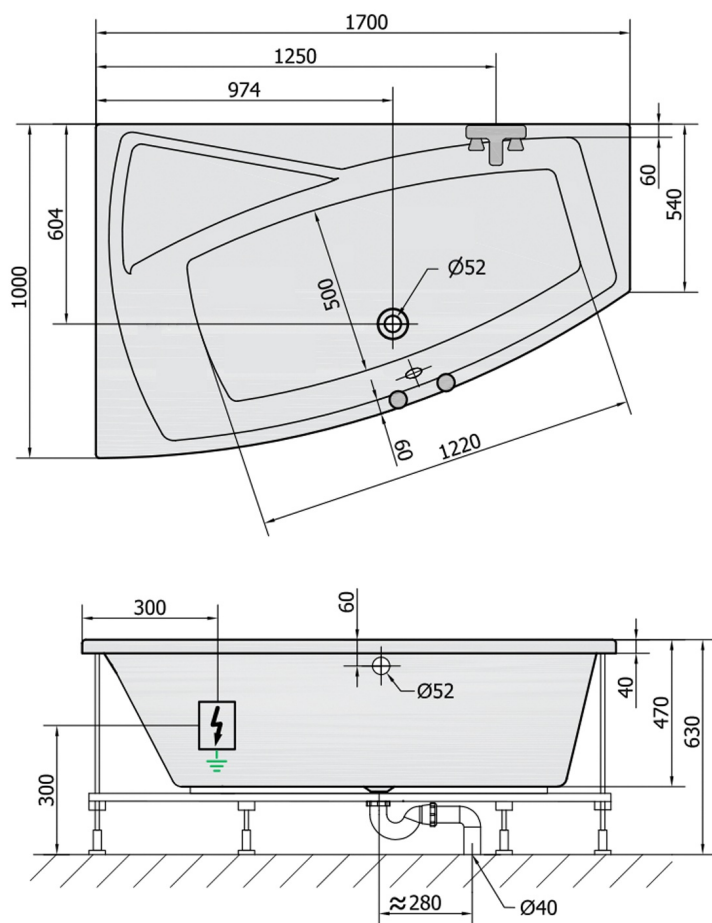

## EVIA L hydromasážní vana, 170x100x47cm, Active Hydro-Air, chrom

Objednací kód: 21611.2010

### Rozměry

Délka: 1700 mm  
 Šířka: 1000 mm  
 Výška: 470 mm  
 Objem: 255 l

### Technický list

VOLUME 255L