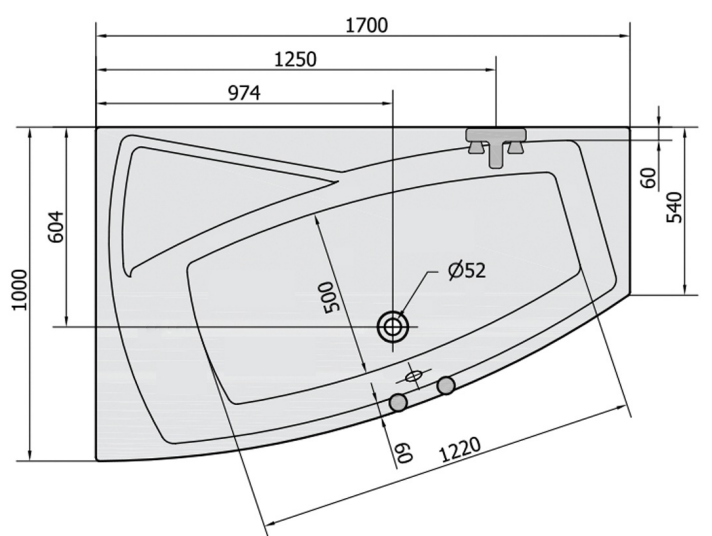

## EVIA L hydromasážní vana, 170x100x47cm, Active Hydro, chrom

Objednací kód: 21611.1010

### Rozměry

Délka: 1700 mm  
 Šířka: 1000 mm  
 Výška: 470 mm  
 Objem: 255 l

### Technický list

VOLUME 255L