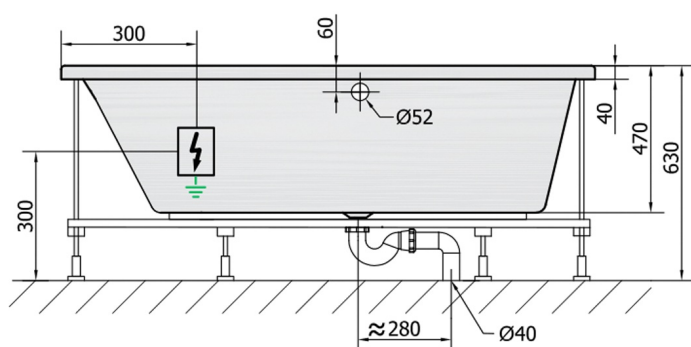

## EVIA L hydromasážní vana, 170x100x47cm, Active Hydro, chrom

Objednací kód: 21611.1010

### Rozměry

Délka: 1700 mm  
 Šířka: 1000 mm  
 Výška: 470 mm  
 Objem: 255 l

### Technický list

VOLUME 255L