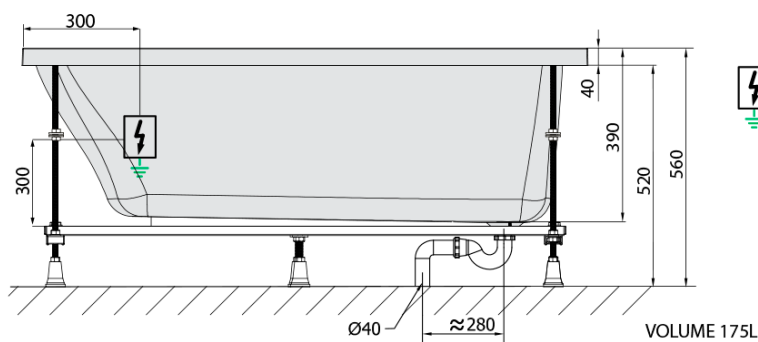

## Rozměry

Délka: 1700 mm  
Šířka: 750 mm  
Výška: 390 mm  
Objem: 175 l

## Parametry

Záruka: 2 roky  
Hmotnost / ks: 54.42 kg  
Balení: 1 ks  
Barva: Bílá  
Jiné barevné provedení: Dle vzorníku  
Materiál: Akrylát  
Tvar: Obdélníkové  
Instalace: Vestavná (k obezdění)  
Průměr odpadu: 52 mm  
Masážní systém: HIGHLINE HYDRO AIR

# EBRO hydromasážní vana, 170x75x39cm, Highline Hydro-Air, chrom

## Technický list

- Electric cable 3x2,5mm<sup>2</sup>  
Lenght 2m from the wall
-  Elektrický kabel 3x2,5mm<sup>2</sup>  
Délka kabelu ze zdi 2m
- Electrical Characteristic:  
Tension: 220-230V/50hz  
Max. power consumption: 1200W  
Electric protection: residual-current device 30mA
- Elektrické vlastnosti:  
Napětí: 220-230V/50hz  
Max. spotřeba: 1200W  
Elektrické jištění: proudový chránič 30mA