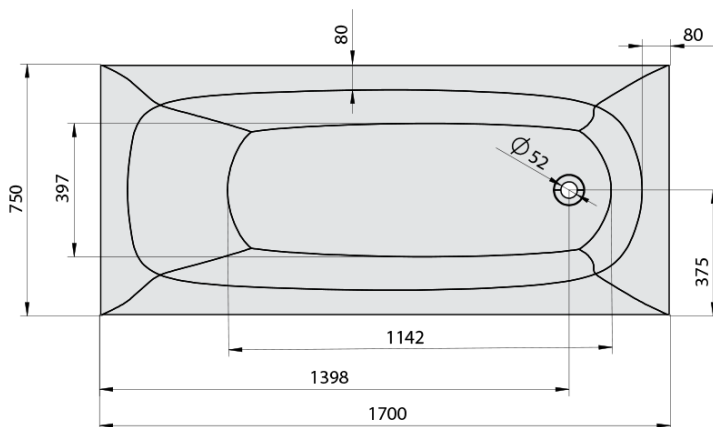

EBRO hydromasážní vana, 170x75x39cm, Highline Hydro-Air, chrom

Technický list

1. Electric cable 3x2,5mm²
   Lenght 2m from the wall
2. Elektrický kabel 3x2,5mm²
   Délka kabelu ze zdi 2m
3. Electrical Characteristic:
   Tension: 220-230V/50hz
   Max. power consumption: 1200W
   Electric protection: residual-current device 30mA
4. Elektrické vlastnosti:
   Napětí: 220-230V/50hz
   Max. spotřeba: 1200W
   Elektrické jištění: proudový chránič 30mA