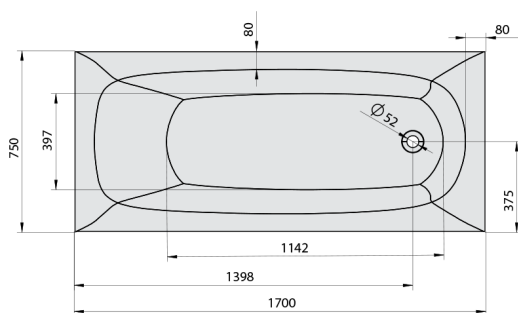

EBRO hydromasážní vana, 170x75x39cm, Highline Hydro-Air, chrom

Objednací kód: 26711.6010

Rozměry

Délka: 1700 mm
 Šířka: 750 mm
 Výška: 390 mm
 Objem: 175 l

Parametry

Barva: Bílá
 Materiál: Akrylát
 Záruka: 2 roky

Technický list

Electric cable 3x2,5mm²
 Length 2m from the wall
 Elektrický kabel 3x2,5mm²
 Délka kabelu ze zdi 2m

Electrical Characteristic:
 Tension: 220-230V/50hz
 Max. power consumption: 1200W
 Electric protection: residual-current device 30mA