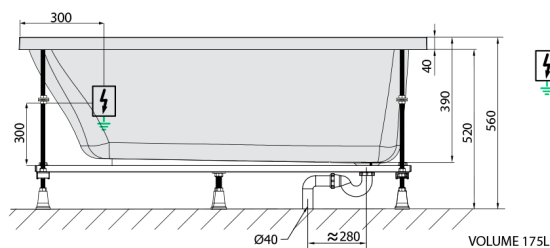

EBRO hydromasážní vana, 170x75x39cm, Highline Hydro-Air, chrom

Objednací kód: 26711.6010

Rozměry

Délka: 1700 mm
 Šířka: 750 mm
 Výška: 390 mm
 Objem: 175 l

Parametry

Barva: Bílá
 Materiál: Akrylát
 Záruka: 2 roky

Technický list

Electric cable 3x2,5mm²
 Length 2m from the wall
 Elektrický kabel 3x2,5mm²
 Délka kabelu ze zdi 2m

Electrical Characteristic:
 Tension: 220-230V/50hz
 Max. power consumption: 1200W
 Electric protection: residual-current device 30mA