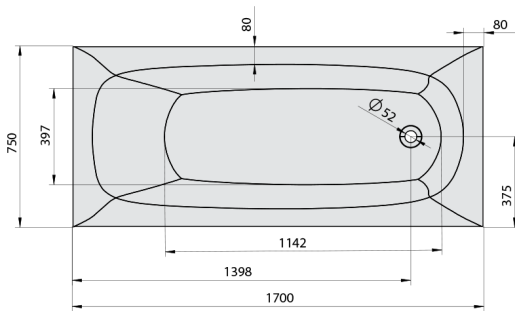

EBRO hydromasážní vana, 170x75x39cm, Highline Hydro, chrom

Objednací kód: 26711.5010

Rozměry

Délka: 1700 mm
 Šířka: 750 mm
 Výška: 390 mm
 Objem: 175 l

Parametry

Barva: Bílá
 Materiál: Akrylát
 Záruka: 2 roky

Technický list

Electric cable 3x2,5mm²
 Length 2m from the wall
 Elektrický kabel 3x2,5mm²
 Délka kabelu ze zdi 2m

Electrical Characteristic:
 Tension: 220-230V/50hz
 Max. power consumption: 1200W
 Electric protection: residual-current device 30mA