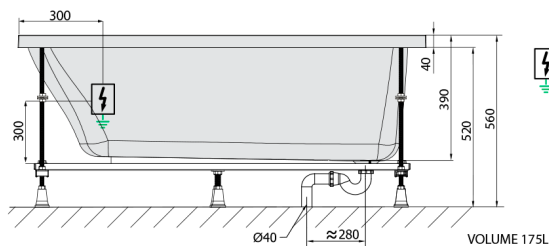

EBRO hydromasážní vana, 170x75x39cm, Highline Hydro, chrom

Objednací kód: 26711.5010

Rozměry

Délka: 1700 mm
 Šířka: 750 mm
 Výška: 390 mm
 Objem: 175 l

Parametry

Barva: Bílá
 Materiál: Akrylát
 Záruka: 2 roky

Technický list

Electric cable 3x2,5mm²
 Length 2m from the wall
 Elektrický kabel 3x2,5mm²
 Délka kabelu ze zdi 2m

Electrical Characteristic:
 Tension: 220-230V/50hz
 Max. power consumption: 1200W
 Electric protection: residual-current device 30mA