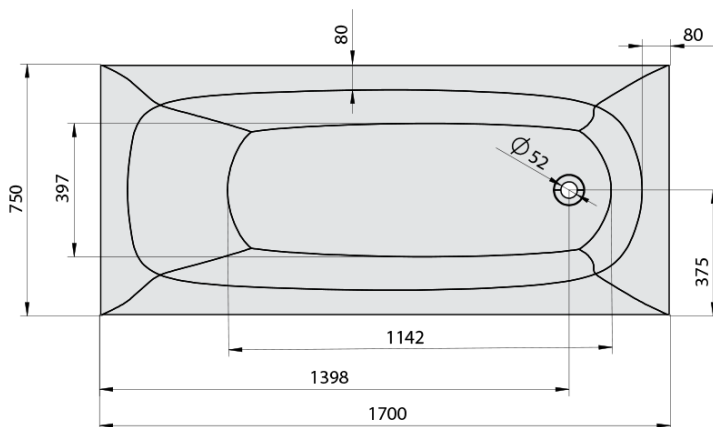

# EBRO hydromasážní vana, 170x75x39cm, Attraction Hydro-Air, chrom

Objednací kód: 26711.4010

## Rozměry

Délka: 1700 mm  
Šířka: 750 mm  
Výška: 390 mm  
Objem: 175 l

## Parametry

Záruka: 2 roky  
Hmotnost / ks: 54.42 kg  
Balení: 1 ks  
Barva: Bílá  
Jiné barevné provedení: Dle vzorníku  
Materiál: Akrylát  
Tvar: Obdélníkové  
Instalace: Vestavná (k obezdění)  
Průměr odpadu: 52 mm  
Masážní systém: ATTRACTION HYDRO AIR

## Technický list

- Electric cable 3x2,5mm<sup>2</sup>  
Lenght 2m from the wall
-  Elektrický kabel 3x2,5mm<sup>2</sup>  
Délka kabelu ze zdi 2m
- Electrical Characteristic:  
Tension: 220-230V/50hz  
Max. power consumption: 1200W  
Electric protection: residual-current device 30mA
- Elektrické vlastnosti:  
Napětí: 220-230V/50hz  
Max. spotřeba: 1200W  
Elektrické jistění: proudový chránič 30mA