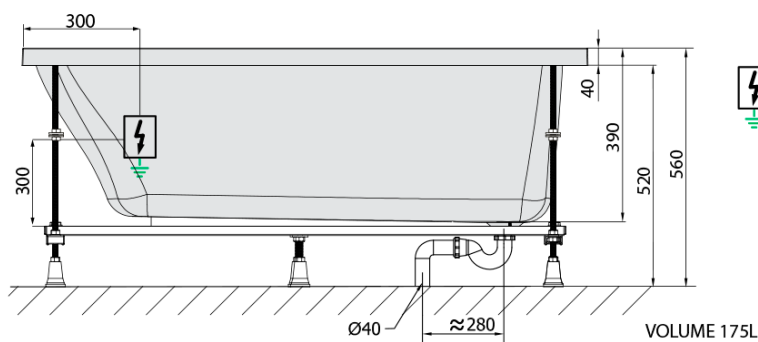

## Rozměry

Délka: 1700 mm  
Šířka: 750 mm  
Výška: 390 mm  
Objem: 175 l

## Parametry

Záruka: 2 roky  
Hmotnost / ks: 54.42 kg  
Balení: 1 ks  
Barva: Bílá  
Jiné barevné provedení: Dle vzorníku  
Materiál: Akrylát  
Tvar: Obdélníkové  
Instalace: Vestavná (k obezdění)  
Průměr odpadu: 52 mm  
Masážní systém: ATTRACTION HYDRO AIR

## Technický list

- Electric cable 3x2,5mm<sup>2</sup>  
Lenght 2m from the wall
-  Elektrický kabel 3x2,5mm<sup>2</sup>  
Délka kabelu ze zdi 2m
- Electrical Characteristic:  
Tension: 220-230V/50hz  
Max. power consumption: 1200W  
Electric protection: residual-current device 30mA
- Elektrické vlastnosti:  
Napětí: 220-230V/50hz  
Max. spotřeba: 1200W  
Elektrické jistění: proudový chránič 30mA