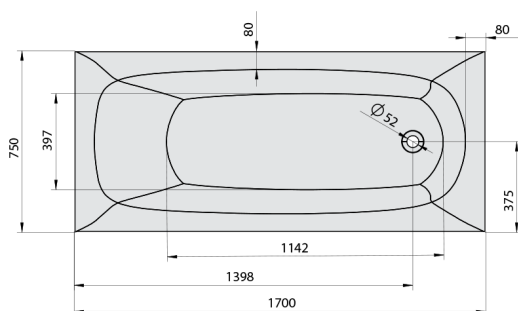

## EBRO hydromasážní vana, 170x75x39cm, Attraction Hydro-Air, chrom

Objednací kód: 26711.4010

### Rozměry

Délka: 1700 mm  
 Šířka: 750 mm  
 Výška: 390 mm  
 Objem: 175 l

### Technický list

Electric cable 3x2,5mm<sup>2</sup>  
 Length 2m from the wall  
 Elektrický kabel 3x2,5mm<sup>2</sup>  
 Délka kabelu ze zdi 2m

Electrical Characteristic:  
 Tension: 220-230V/50hz  
 Max. power consumption: 1200W  
 Electric protection: residual-current device 30mA