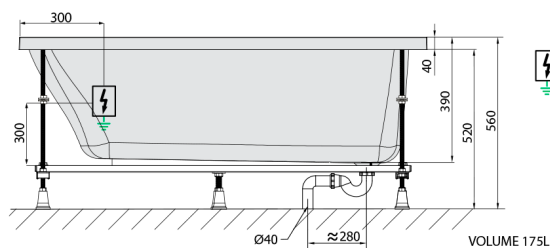

## EBRO hydromasážní vana, 170x75x39cm, Attraction Hydro-Air, chrom

Objednací kód: 26711.4010

### Rozměry

Délka: 1700 mm  
 Šířka: 750 mm  
 Výška: 390 mm  
 Objem: 175 l

### Technický list

Electric cable 3x2,5mm<sup>2</sup>  
 Length 2m from the wall  
 Elektrický kabel 3x2,5mm<sup>2</sup>  
 Délka kabelu ze zdi 2m

Electrical Characteristic:  
 Tension: 220-230V/50hz  
 Max. power consumption: 1200W  
 Electric protection: residual-current device 30mA