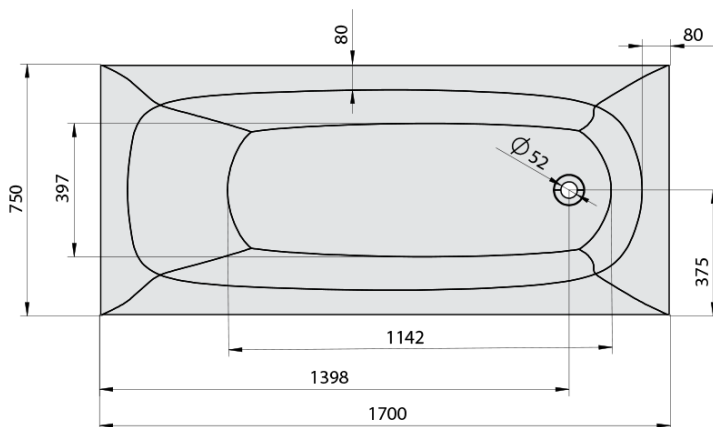

# EBRO hydromasážní vana, 170x75x39cm, Attraction Hydro, chrom

Objednací kód: 26711.3010

## Rozměry

Délka: 1700 mm  
Šířka: 750 mm  
Výška: 390 mm  
Objem: 175 l

## Parametry

Záruka: 2 roky  
Hmotnost / ks: 57.92 kg  
Balení: 1 ks  
Barva: Bílá  
Jiné barevné provedení: Dle vzorníku  
Materiál: Akrylát  
Tvar: Obdélníkové  
Instalace: Vestavná (k obezdění)  
Průměr odpadu: 52 mm  
Masážní systém: ATTRACTION HYDRO

## Technický list

- Electric cable 3x2,5mm<sup>2</sup>  
Lenght 2m from the wall
-  Elektrický kabel 3x2,5mm<sup>2</sup>  
Délka kabelu ze zdi 2m
- Electrical Characteristic:  
Tension: 220-230V/50hz  
Max. power consumption: 1200W  
Electric protection: residual-current device 30mA
- Elektrické vlastnosti:  
Napětí: 220-230V/50hz  
Max. spotřeba: 1200W  
Elektrické jištění: proudový chránič 30mA