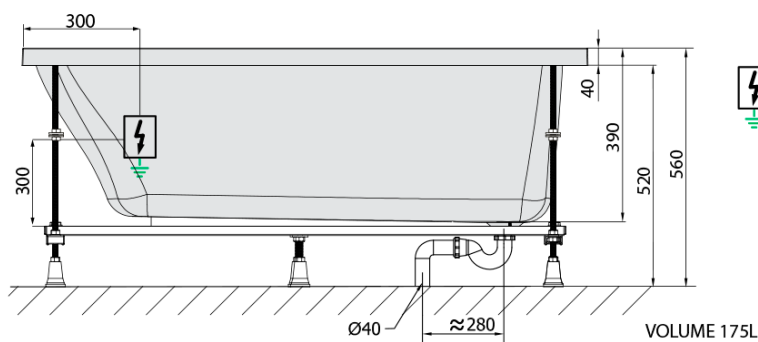

## Rozměry

Délka: 1700 mm  
Šířka: 750 mm  
Výška: 390 mm  
Objem: 175 l

## Parametry

Záruka: 2 roky  
Hmotnost / ks: 57.92 kg  
Balení: 1 ks  
Barva: Bílá  
Jiné barevné provedení: Dle vzorníku  
Materiál: Akrylát  
Tvar: Obdélníkové  
Instalace: Vestavná (k obezdění)  
Průměr odpadu: 52 mm  
Masážní systém: ATTRACTION HYDRO

## Technický list

- Electric cable 3x2,5mm<sup>2</sup>  
Lenght 2m from the wall
-  Elektrický kabel 3x2,5mm<sup>2</sup>  
Délka kabelu ze zdi 2m
- Electrical Characteristic:  
Tension: 220-230V/50hz  
Max. power consumption: 1200W  
Electric protection: residual-current device 30mA
- Elektrické vlastnosti:  
Napětí: 220-230V/50hz  
Max. spotřeba: 1200W  
Elektrické jištění: proudový chránič 30mA