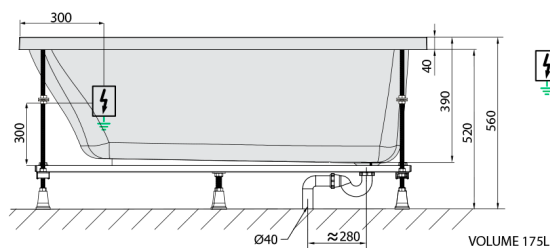

## EBRO hydromasážní vana, 170x75x39cm, Attraction Hydro, chrom

Objednací kód: 26711.3010

### Rozměry

Délka: 1700 mm  
 Šířka: 750 mm  
 Výška: 390 mm  
 Objem: 175 l

### Technický list

Electric cable 3x2,5mm<sup>2</sup>  
 Length 2m from the wall  
 Elektrický kabel 3x2,5mm<sup>2</sup>  
 Délka kabelu ze zdi 2m

Electrical Characteristic:  
 Tension: 220-230V/50hz  
 Max. power consumption: 1200W  
 Electric protection: residual-current device 30mA