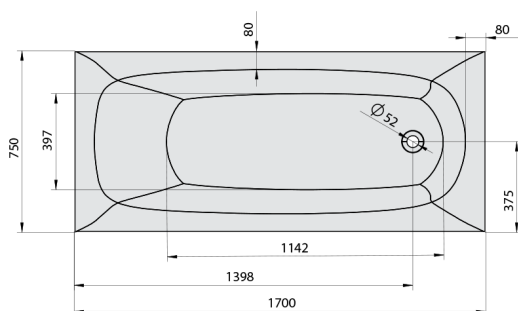

## EBRO hydromasážní vana, 170x75x39cm, Attraction Hydro, chrom

Objednací kód: 26711.3010

### Rozměry

Délka: 1700 mm  
 Šířka: 750 mm  
 Výška: 390 mm  
 Objem: 175 l

### Technický list

Electric cable 3x2,5mm<sup>2</sup>  
 Length 2m from the wall  
 Elektrický kabel 3x2,5mm<sup>2</sup>  
 Délka kabelu ze zdi 2m

Electrical Characteristic:  
 Tension: 220-230V/50hz  
 Max. power consumption: 1200W  
 Electric protection: residual-current device 30mA