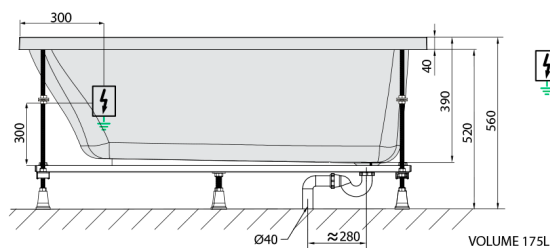

EBRO hydromasážní vana, 170x75x39cm, Active Hydro-Air, chrom

Objednací kód: 26711.2010

Rozměry

Délka: 1700 mm
 Šířka: 750 mm
 Výška: 390 mm
 Objem: 175 l

Parametry

Barva: Bílá
 Materiál: Akrylát
 Záruka: 2 roky

Technický list

Electric cable 3x2,5mm²
 Length 2m from the wall
 Elektrický kabel 3x2,5mm²
 Délka kabelu ze zdi 2m

Electrical Characteristic:
 Tension: 220-230V/50hz
 Max. power consumption: 1200W
 Electric protection: residual-current device 30mA