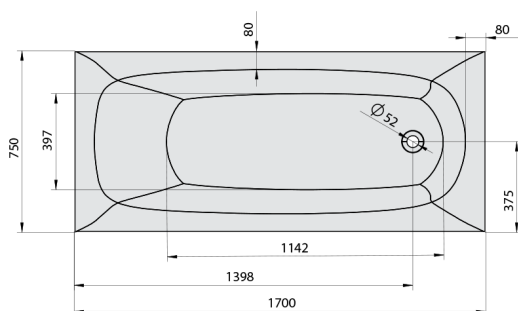

EBRO hydromasážní vana, 170x75x39cm, Active Hydro-Air, chrom

Objednací kód: 26711.2010

Rozměry

Délka: 1700 mm
 Šířka: 750 mm
 Výška: 390 mm
 Objem: 175 l

Parametry

Barva: Bílá
 Materiál: Akrylát
 Záruka: 2 roky

Technický list

Electric cable 3x2,5mm²
 Length 2m from the wall
 Elektrický kabel 3x2,5mm²
 Délka kabelu ze zdi 2m

Electrical Characteristic:
 Tension: 220-230V/50hz
 Max. power consumption: 1200W
 Electric protection: residual-current device 30mA