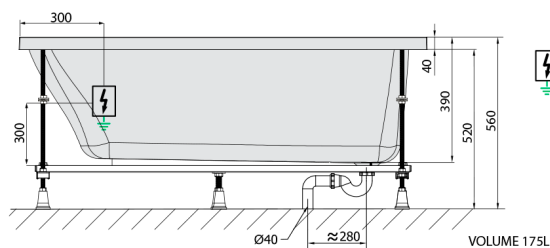

EBRO hydromasážní vana, 170x75x39cm, Active Hydro-Air, chrom

Objednací kód: 26711.2010

Rozměry

Délka: 1700 mm
 Šířka: 750 mm
 Výška: 390 mm
 Objem: 175 l

Parametry

Záruka: 2 roky
 Barva: Bílá
 Materiál: Akrylát

Technický list

Electric cable 3x2,5mm²
 Length 2m from the wall
 Elektrický kabel 3x2,5mm²
 Délka kabelu ze zdi 2m

Electrical Characteristic:
 Tension: 220-230V/50hz
 Max. power consumption: 1200W
 Electric protection: residual-current device 30mA