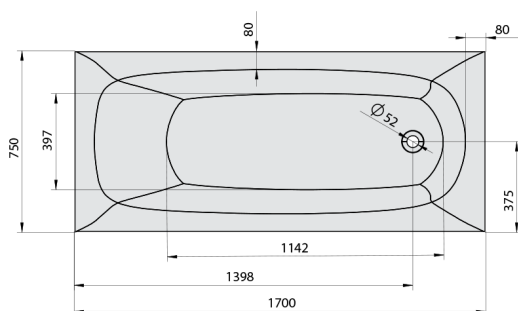

EBRO hydromasážní vana, 170x75x39cm, Active Hydro-Air, chrom

Objednací kód: 26711.2010

Rozměry

Délka: 1700 mm
 Šířka: 750 mm
 Výška: 390 mm
 Objem: 175 l

Parametry

Záruka: 2 roky
 Barva: Bílá
 Materiál: Akrylát

Technický list

Electric cable 3x2,5mm²
 Length 2m from the wall
 Elektrický kabel 3x2,5mm²
 Délka kabelu ze zdi 2m

Electrical Characteristic:
 Tension: 220-230V/50hz
 Max. power consumption: 1200W
 Electric protection: residual-current device 30mA