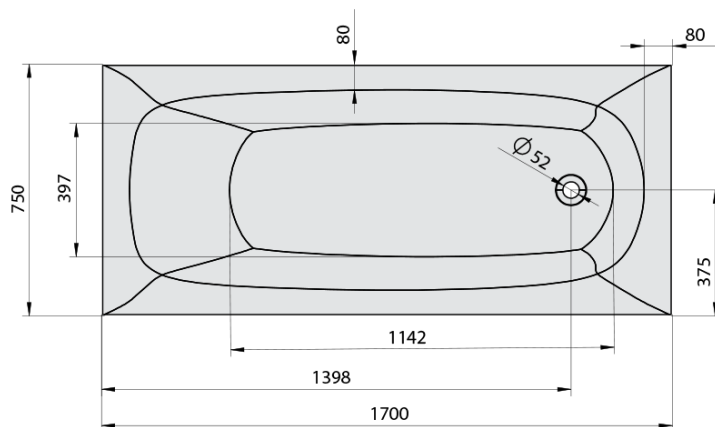

# EBRO hydromasážní vana, 170x75x39cm, Active Hydro, chrom

Objednací kód: 26711.1010

## Rozměry

Délka: 1700 mm  
Šířka: 750 mm  
Výška: 390 mm  
Objem: 175 l

## Parametry

Záruka: 2 roky  
Hmotnost / ks: 57.92 kg  
Balení: 1 ks  
Barva: Bílá  
Jiné barevné provedení: Dle vzorníku  
Materiál: Akrylát  
Tvar: Obdélníkové  
Instalace: Vestavná (k obezdění)  
Průměr odpadu: 52 mm  
Masážní systém: ACTIVE HYDRO

## Technický list

- Electric cable 3x2,5mm<sup>2</sup>  
Lenght 2m from the wall
-  Elektrický kabel 3x2,5mm<sup>2</sup>  
Délka kabelu ze zdi 2m
- Electrical Characteristic:  
Tension: 220-230V/50hz  
Max. power consumption: 1200W  
Electric protection: residual-current device 30mA
- Elektrické vlastnosti:  
Napětí: 220-230V/50hz  
Max. spotřeba: 1200W  
Elektrické jištění: proudový chránič 30mA