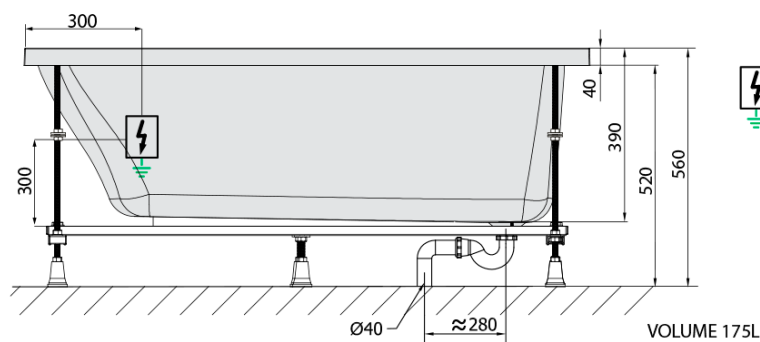

## Rozměry

Délka: 1700 mm  
Šířka: 750 mm  
Výška: 390 mm  
Objem: 175 l

## Parametry

Záruka: 2 roky  
Hmotnost / ks: 57.92 kg  
Balení: 1 ks  
Barva: Bílá  
Jiné barevné provedení: Dle vzorníku  
Materiál: Akrylát  
Tvar: Obdélníkové  
Instalace: Vestavná (k obezdění)  
Průměr odpadu: 52 mm  
Masážní systém: ACTIVE HYDRO

## Technický list

- Electric cable 3x2,5mm<sup>2</sup>  
Lenght 2m from the wall
-  Elektrický kabel 3x2,5mm<sup>2</sup>  
Délka kabelu ze zdi 2m
- Electrical Characteristic:  
Tension: 220-230V/50hz  
Max. power consumption: 1200W  
Electric protection: residual-current device 30mA
- Elektrické vlastnosti:  
Napětí: 220-230V/50hz  
Max. spotřeba: 1200W  
Elektrické jištění: proudový chránič 30mA