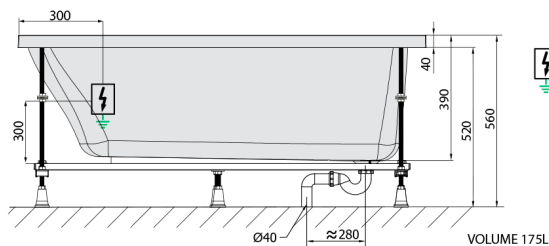

## EBRO hydromasážní vana, 170x75x39cm, Active Hydro, chrom

Objednací kód: 26711.1010

### Rozměry

Délka: 1700 mm  
 Šířka: 750 mm  
 Výška: 390 mm  
 Objem: 175 l

### Technický list

Electric cable 3x2,5mm<sup>2</sup>  
 Length 2m from the wall  
 Elektrický kabel 3x2,5mm<sup>2</sup>  
 Délka kabelu ze zdi 2m

Electrical Characteristic:  
 Tension: 220-230V/50hz  
 Max. power consumption: 1200W  
 Electric protection: residual-current device 30mA