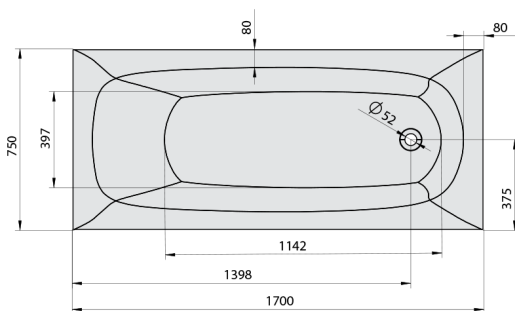

## EBRO hydromasážní vana, 170x75x39cm, Active Hydro, chrom

Objednací kód: 26711.1010

### Rozměry

Délka: 1700 mm  
 Šířka: 750 mm  
 Výška: 390 mm  
 Objem: 175 l

### Technický list

Electric cable 3x2,5mm<sup>2</sup>  
 Length 2m from the wall  
 Elektrický kabel 3x2,5mm<sup>2</sup>  
 Délka kabelu ze zdi 2m

Electrical Characteristic:  
 Tension: 220-230V/50hz  
 Max. power consumption: 1200W  
 Electric protection: residual-current device 30mA