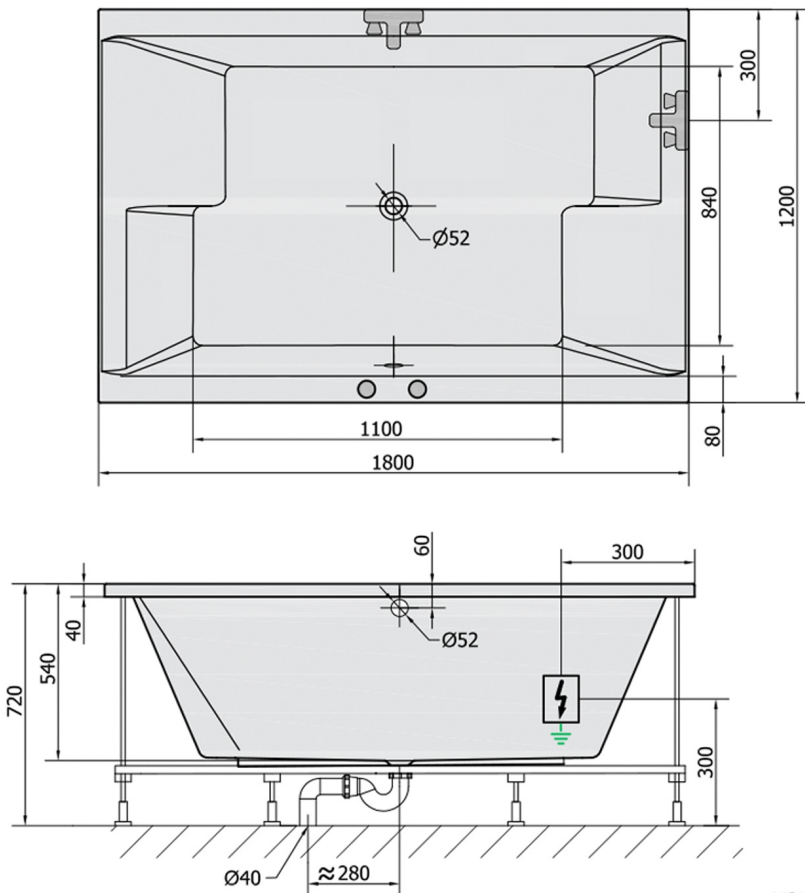

DUPLA hydromasážní vana, 180x120x54cm, Highline Hydro-Air, chrom

Objednací kód: 13611.6010

Rozměry

Délka: 1800 mm
 Šířka: 1200 mm
 Výška: 540 mm
 Objem: 580 l

Parametry

Barva: Bílá
 Materiál: Akrylát
 Záruka: 2 roky

Technický list

VOLUME 580L