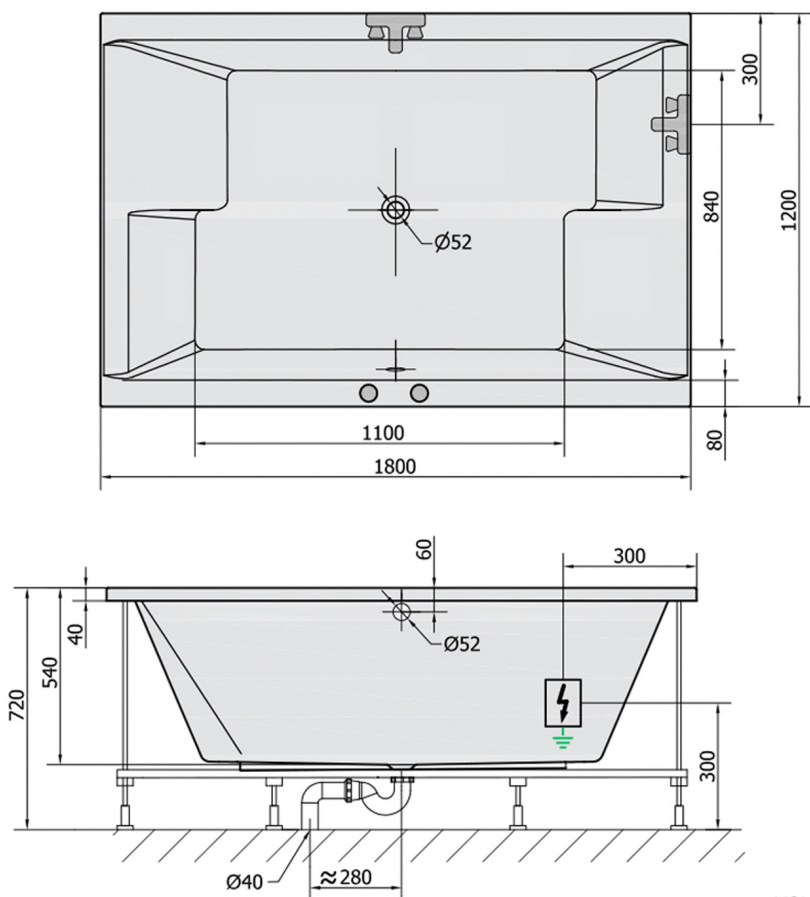

## DUPLA hydromasážní vana, 180x120x54cm, Highline Hydro, chrom

Objednací kód: 13611.5010

### Rozměry

Délka: 1800 mm  
 Šířka: 1200 mm  
 Výška: 540 mm  
 Objem: 580 l

### Technický list

VOLUME 580L