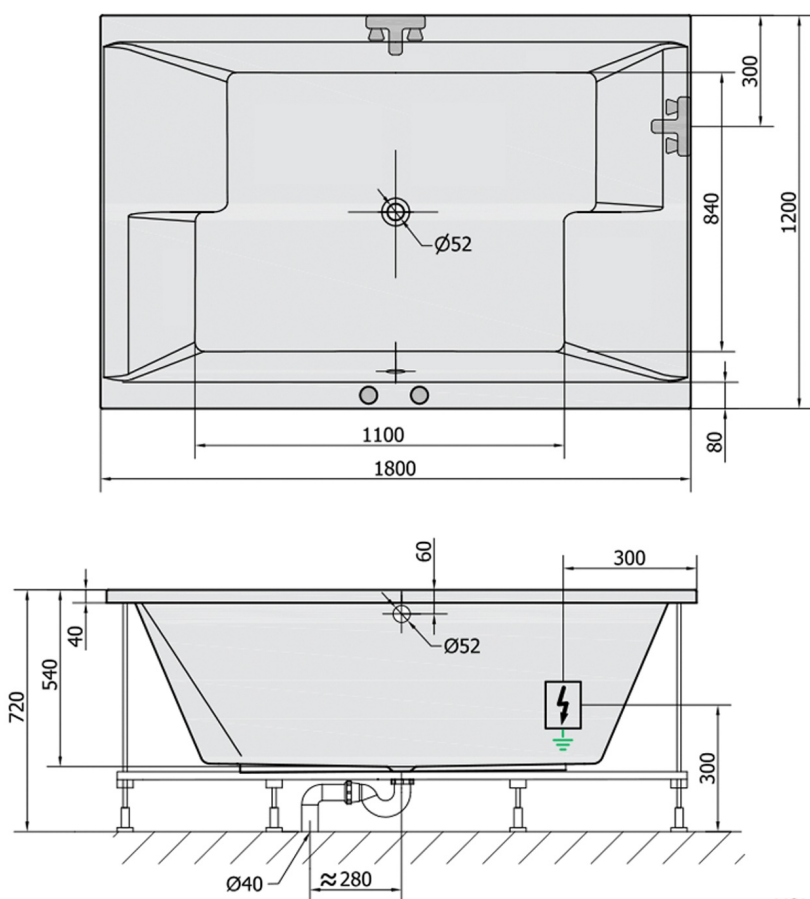

DUPLA hydromasážní vana, 180x120x54cm, Attraction Hydro-Air, chrom

Objednací kód: 13611.4010

Rozměry

Délka: 1800 mm
 Šířka: 1200 mm
 Výška: 540 mm
 Objem: 580 l

Parametry

Barva: Bílá
 Materiál: Akrylát
 Záruka: 2 roky

Technický list

VOLUME 580L