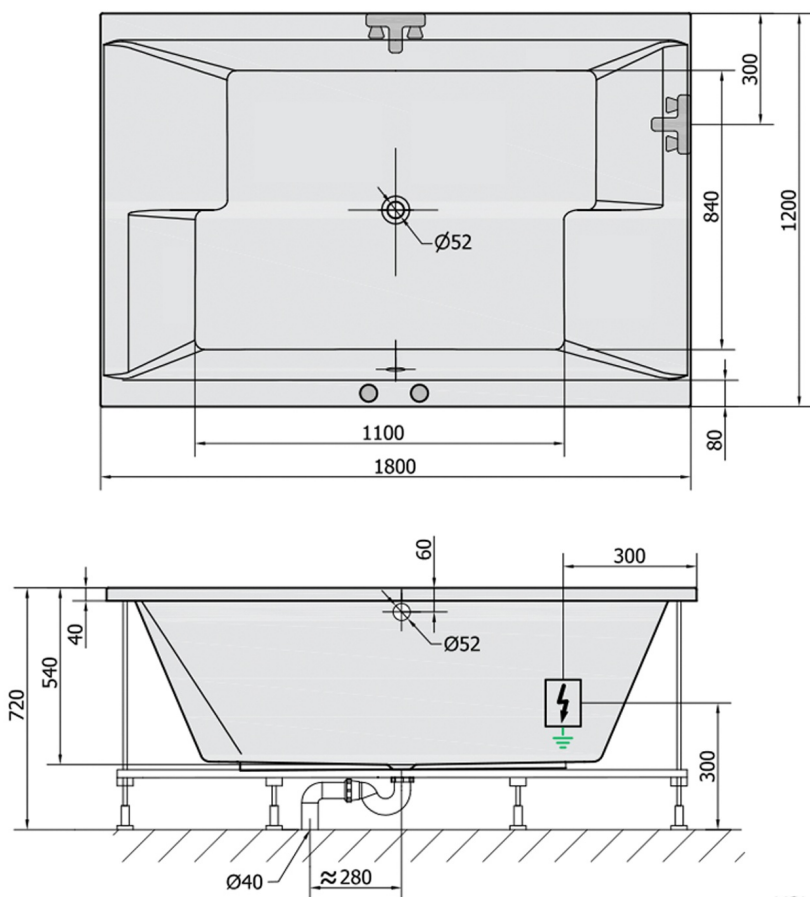

## DUPLA hydromasážní vana, 180x120x54cm, Attraction Hydro, chrom

Objednací kód: 13611.3010

### Rozměry

Délka: 1800 mm  
 Šířka: 1200 mm  
 Výška: 540 mm  
 Objem: 580 l

### Technický list

VOLUME 580L