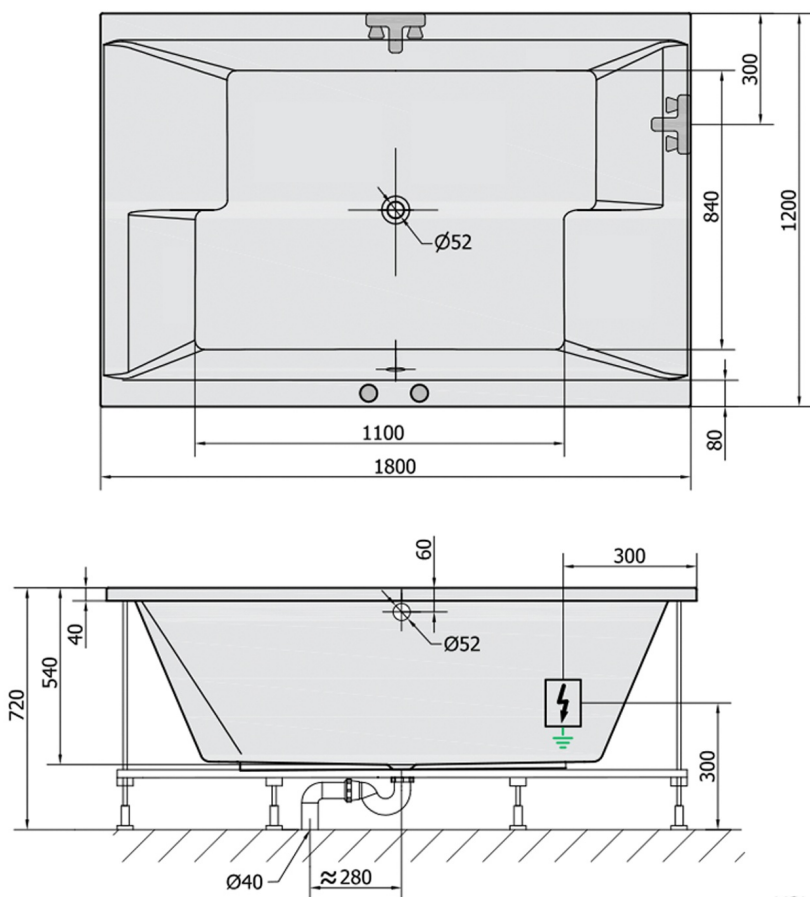

DUPLA hydromasážní vana, 180x120x54cm, Active Hydro-Air, chrom

Objednací kód: 13611.2010

Rozměry

Délka: 1800 mm
 Šířka: 1200 mm
 Výška: 540 mm
 Objem: 580 l

Parametry

Barva: Bílá
 Materiál: Akrylát
 Záruka: 2 roky

Technický list

VOLUME 580L