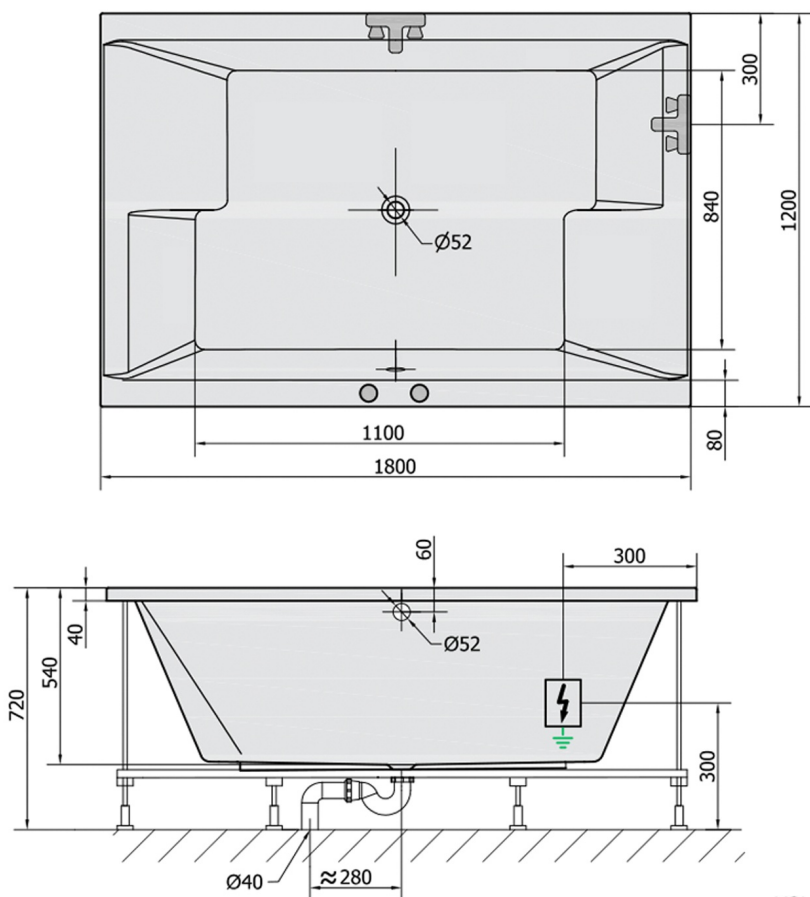

DUPLA hydromasážní vana, 180x120x54cm, Active Hydro, chrom

Objednací kód: 13611.1010

Rozměry

Délka: 1800 mm
 Šířka: 1200 mm
 Výška: 540 mm
 Objem: 580 l

Parametry

Barva: Bílá
 Materiál: Akrylát
 Záruka: 2 roky

Technický list

VOLUME 580L