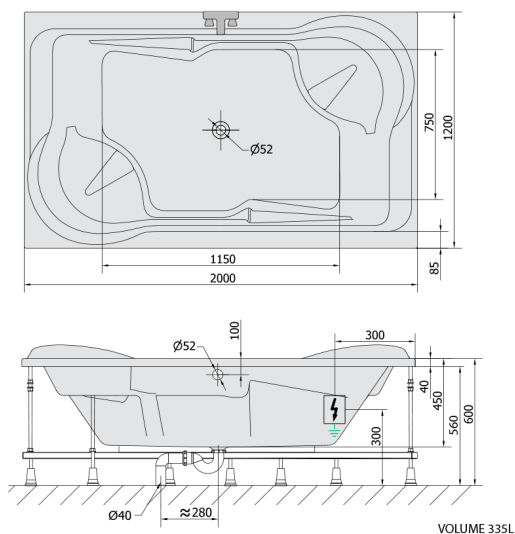

DUO hydromasážní vana, 200x120x45cm, Highline Hydro-Air, chrom

Objednací kód: 16111.6010

Rozměry

Délka: 2000 mm
 Šířka: 1200 mm
 Výška: 450 mm
 Objem: 355 l

Parametry

Barva: Bílá
 Materiál: Akrylát
 Záruka: 2 roky

Technický list

Electric cable 3x2,5mm²
 Length 2m from the wall
 Elektrický kabel 3x2,5mm²
 Délka kabelu ze zdi 2m

Electrical Characteristic:
 Tension: 220-230V/50hz
 Max. power consumption: 1200W
 Electric protection: residual-current device 30mA