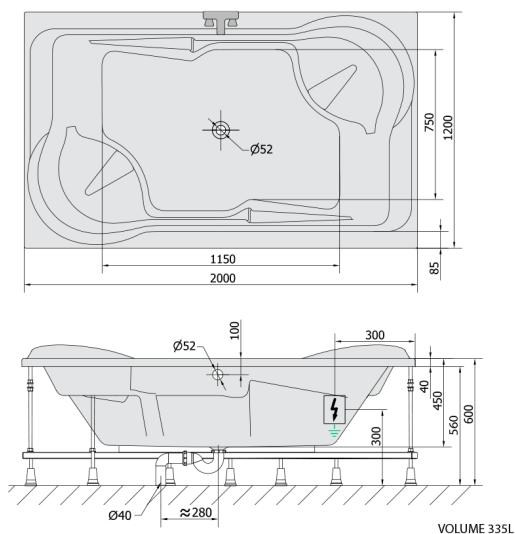

DUO hydromasážní vana, 200x120x45cm, Highline Hydro, chrom

Objednací kód: 16111.5010

Rozměry

Délka: 2000 mm
 Šířka: 1200 mm
 Výška: 450 mm
 Objem: 355 l

Parametry

Barva: Bílá
 Materiál: Akrylát
 Záruka: 2 roky

Technický list

Electric cable 3x2,5mm²
 Length 2m from the wall
 Elektrický kabel 3x2,5mm²
 Délka kabelu ze zdi 2m

Electrical Characteristic:
 Tension: 220-230V/50hz
 Max. power consumption: 1200W
 Electric protection: residual-current device 30mA