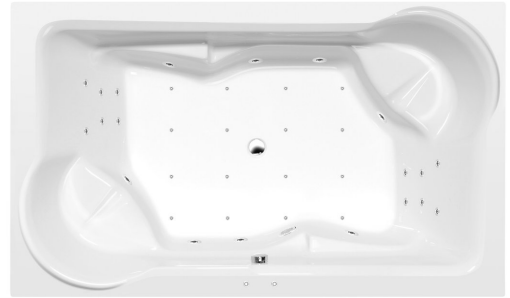

DUO hydromasážní vana, 200x120x45cm, Attraction Hydro-Air, chrom

Objednací kód: 16111.4010

Rozměry

Délka: 2000 mm
 Šířka: 1200 mm
 Výška: 450 mm
 Objem: 355 l

Parametry

Barva: Bílá
 Materiál: Akrylát
 Záruka: 2 roky

Technický list

Electric cable 3x2,5mm²
 Length 2m from the wall
 Elektrický kabel 3x2,5mm²
 Délka kabelu ze zdi 2m

Electrical Characteristic:
 Tension: 220-230V/50hz
 Max. power consumption: 1200W
 Electric protection: residual-current device 30mA