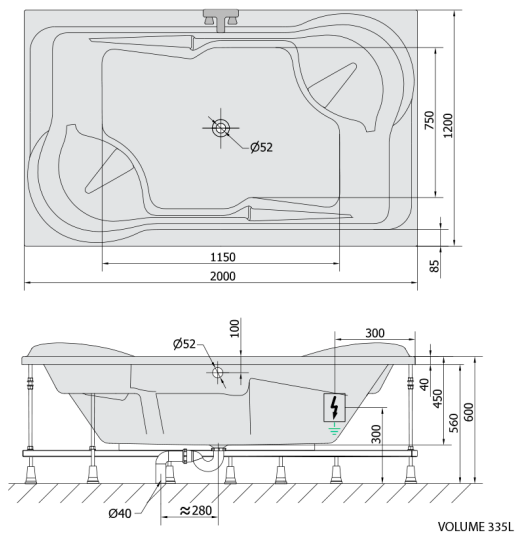

DUO hydromasážní vana, 200x120x45cm, Attraction Hydro-Air, chrom

Objednací kód: 16111.4010

Rozměry

Délka: 2000 mm
 Šířka: 1200 mm
 Výška: 450 mm
 Objem: 355 l

Parametry

Barva: Bílá
 Materiál: Akrylát
 Záruka: 2 roky

Technický list

Electric cable 3x2,5mm²
 Length 2m from the wall
 Elektrický kabel 3x2,5mm²
 Délka kabelu ze zdi 2m

Electrical Characteristic:
 Tension: 220-230V/50hz
 Max. power consumption: 1200W
 Electric protection: residual-current device 30mA