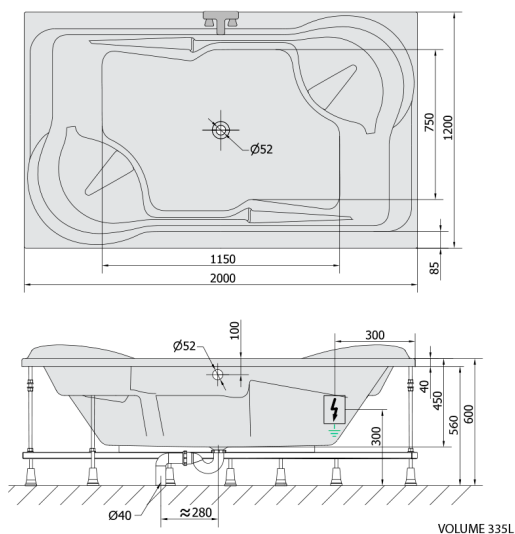

DUO hydromasážní vana, 200x120x45cm, Attraction Hydro, chrom

Objednací kód: 16111.3010

Rozměry

Délka: 2000 mm
 Šířka: 1200 mm
 Výška: 450 mm
 Objem: 355 l

Parametry

Barva: Bílá
 Materiál: Akrylát
 Záruka: 2 roky

Technický list

Electric cable 3x2,5mm²
 Length 2m from the wall
 Elektrický kabel 3x2,5mm²
 Délka kabelu ze zdi 2m

Electrical Characteristic:
 Tension: 220-230V/50hz
 Max. power consumption: 1200W
 Electric protection: residual-current device 30mA