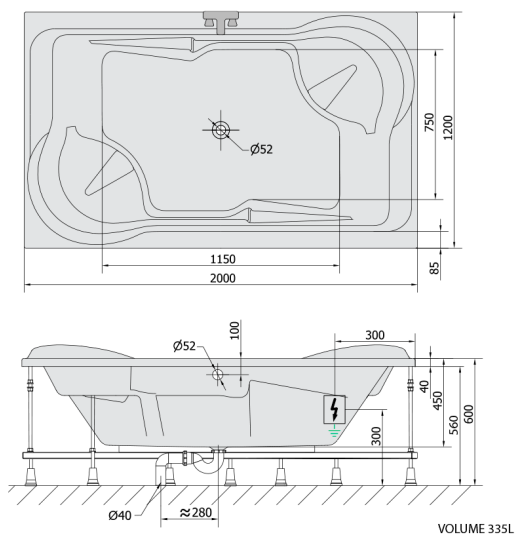

DUO hydromasážní vana, 200x120x45cm, Active Hydro-Air, chrom

Objednací kód: 16111.2010

Rozměry

Délka: 2000 mm
 Šířka: 1200 mm
 Výška: 450 mm
 Objem: 355 l

Parametry

Barva: Bílá
 Materiál: Akrylát
 Záruka: 2 roky

Technický list

Electric cable 3x2,5mm²
 Length 2m from the wall
 Elektrický kabel 3x2,5mm²
 Délka kabelu ze zdi 2m

Electrical Characteristic:
 Tension: 220-230V/50hz
 Max. power consumption: 1200W
 Electric protection: residual-current device 30mA