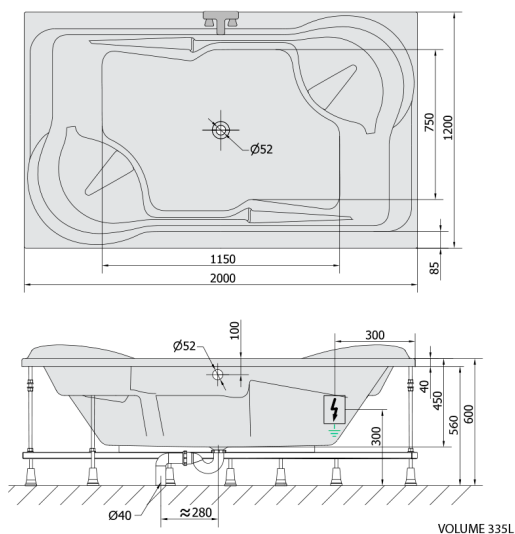

## DUO hydromasážní vana, 200x120x45cm, Active Hydro, chrom

Objednací kód: 16111.1010

### Rozměry

Délka: 2000 mm  
Šířka: 1200 mm  
Výška: 450 mm  
Objem: 355 l

### Technický list

Electric cable 3x2,5mm<sup>2</sup>  
Lenght 2m from the wall  
Elektrický kabel 3x2,5mm<sup>2</sup>  
Délka kabelu ze zdi 2m

Electrical Characteristic:  
Tension: 220-230V/50hz  
Max. power consumption: 1200W  
Electric protection: residual-current device 30mA