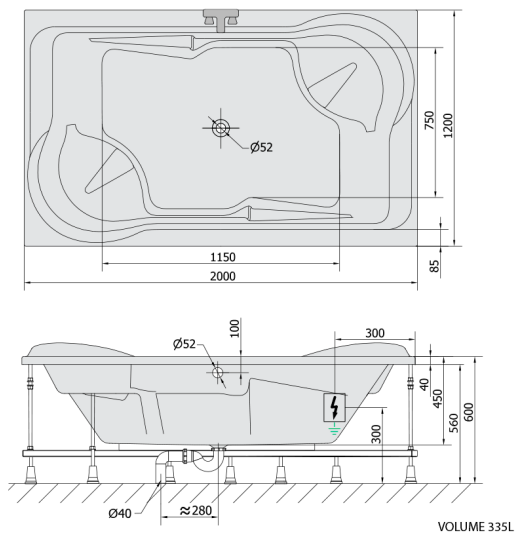

DUO hydromasážní vana, 200x120x45cm, Active Hydro, chrom

Objednací kód: 16111.1010

Rozměry

Délka: 2000 mm
 Šířka: 1200 mm
 Výška: 450 mm
 Objem: 355 l

Parametry

Záruka: 2 roky
 Barva: Bílá
 Materiál: Akrylát

Technický list

Electric cable 3x2,5mm²
 Length 2m from the wall
 Elektrický kabel 3x2,5mm²
 Délka kabelu ze zdi 2m

Electrical Characteristic:
 Tension: 220-230V/50hz
 Max. power consumption: 1200W
 Electric protection: residual-current device 30mA