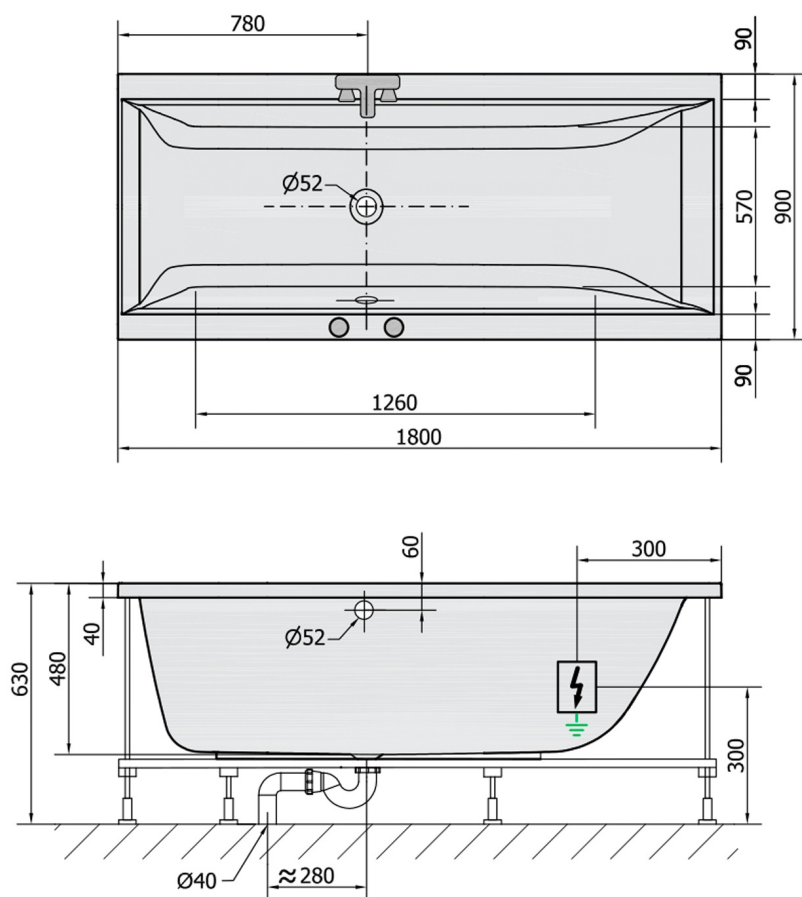

CLEO hydromasážní vana, 180x90x48cm, Highline Hydro-Air, chrom

Objednací kód: 13111.6010

Rozměry

Délka: 1800 mm
 Šířka: 900 mm
 Výška: 480 mm
 Objem: 330 l

Parametry

Barva: Bílá
 Materiál: Akrylát
 Záruka: 2 roky

Technický list

VOLUME 330L