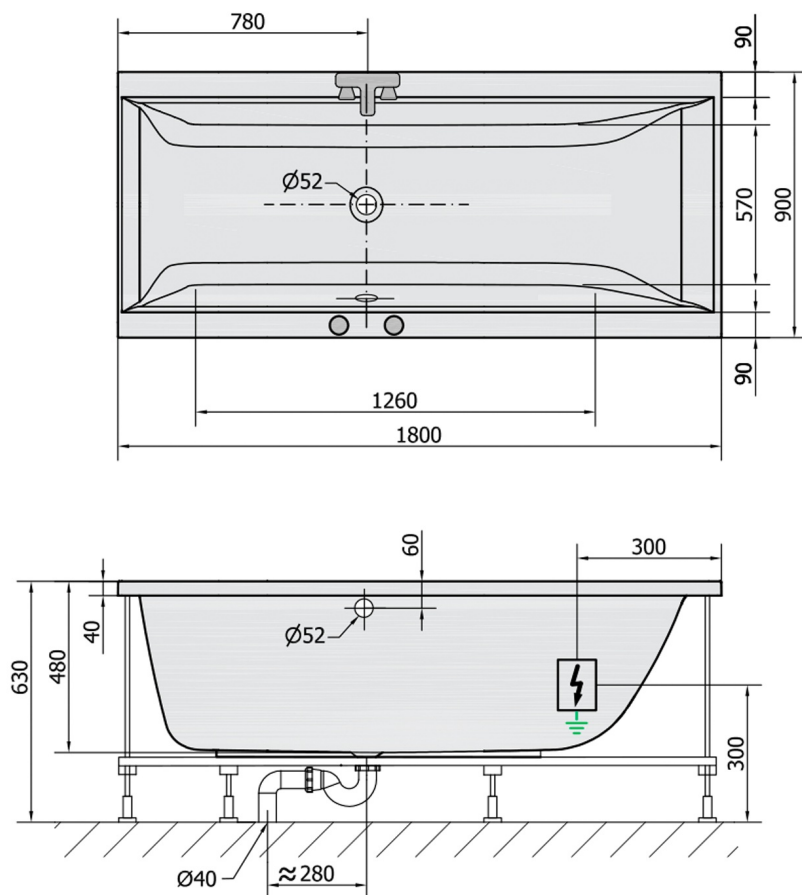

CLEO hydromasážní vana, 180x90x48cm, Highline Hydro, chrom

Objednací kód: 13111.5010

Rozměry

Délka: 1800 mm
 Šířka: 900 mm
 Výška: 480 mm
 Objem: 330 l

Parametry

Barva: Bílá
 Materiál: Akrylát
 Záruka: 2 roky

Technický list

VOLUME 330L