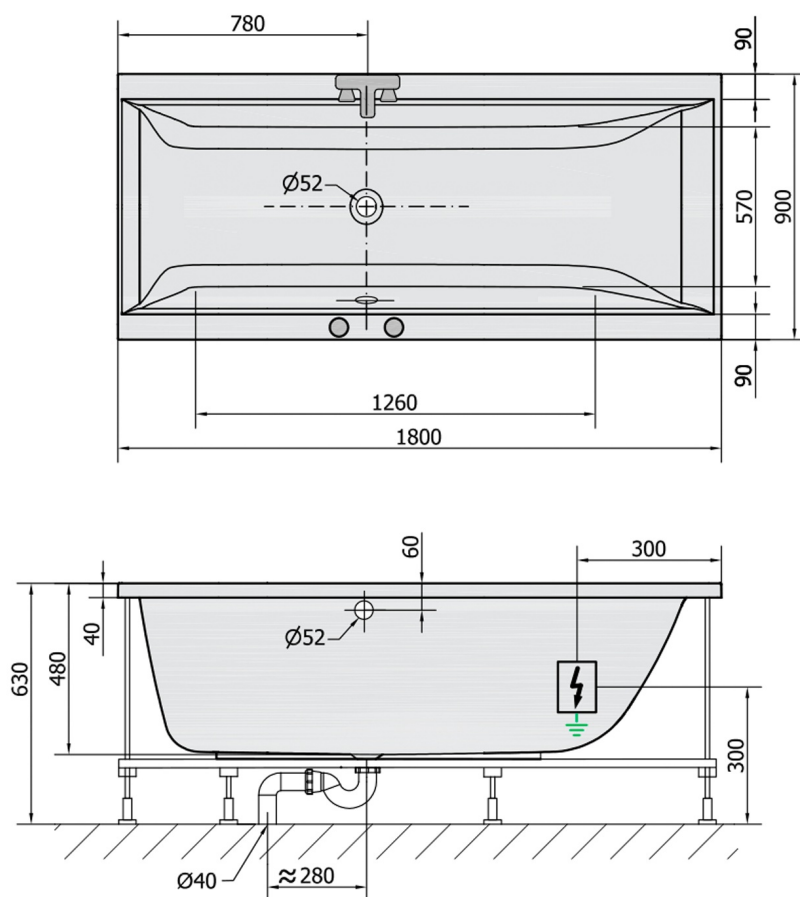

CLEO hydromasážní vana, 180x90x48cm, Attraction Hydro, chrom

Objednací kód: 13111.3010

Rozměry

Délka: 1800 mm
 Šířka: 900 mm
 Výška: 480 mm
 Objem: 330 l

Parametry

Záruka: 2 roky
 Barva: Bílá
 Materiál: Akrylát

Technický list

VOLUME 330L