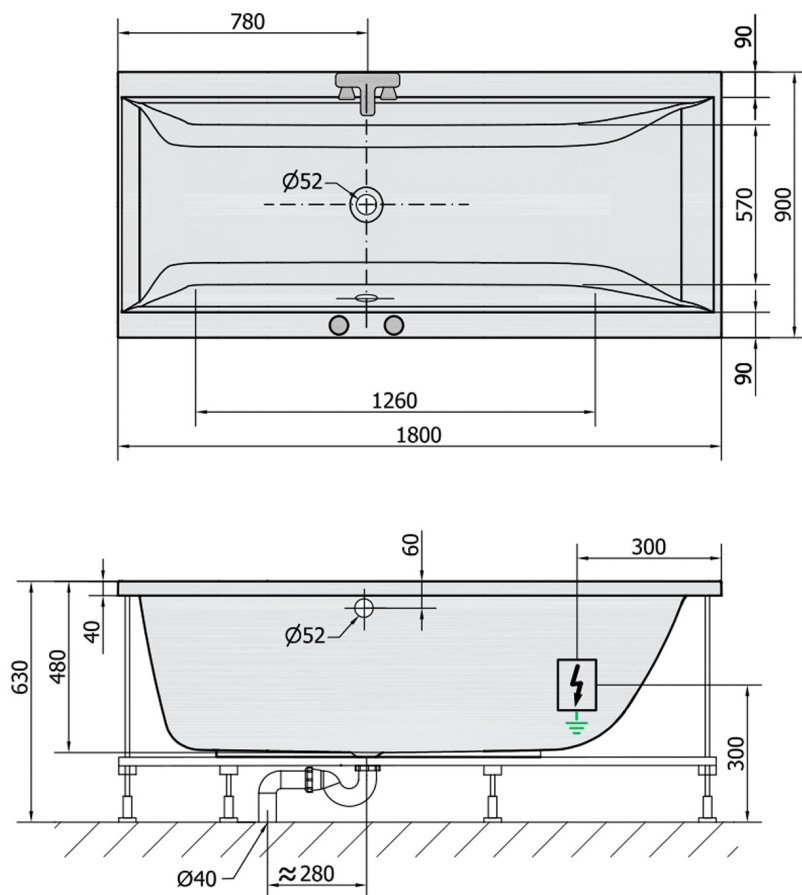

CLEO hydromasážní vana, 180x90x48cm, Attraction Hydro, chrom

Objednací kód: 13111.3010

Rozměry

Délka: 1800 mm
 Šířka: 900 mm
 Výška: 480 mm
 Objem: 330 l

Parametry

Barva: Bílá
 Materiál: Akrylát
 Záruka: 2 roky

Technický list

VOLUME 330L