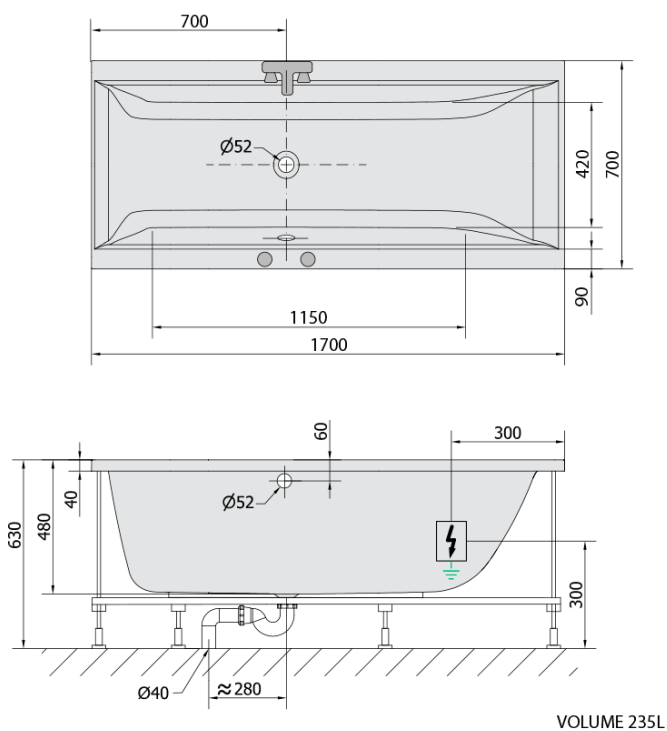

CLEO hydromasážní vana, 170x70x48cm, Highline Hydro-Air, chrom

Objednací kód: 74611.6010

Základní informace

Značka: Polysan
Série: HYDROMASÁŽNÍ SYSTÉMY

Rozměry

Délka: 1700 mm
Šířka: 700 mm
Výška: 480 mm
Objem: 245 l

Parametry

Záruka: 2 roky
Hmotnost / ks: 49 kg
Balení: 1 ks
Barva: Bílá
Jiné barevné provedení: Dle vzorníku
Materiál: Akrylát
Tvar: Obdélníkové
Instalace: Vestavná (k obezdění)
Průměr odpadu: 52 mm
Masážní systém: HIGHLINE HYDRO AIR
3D model: ANO

Doporučujeme přikoupit

1 ks Zvukoizolační samolepící páska k vaně, 3m (Objednací kód: 93400)

Technický list

- Electric cable 3x2,5mm²
Lenght 2m from the wall
-  Elektrický kabel 3x2,5mm²
Délka kabelu ze zdi 2m
- Electrical Characteristic:
Tension: 220-230V/50hz
Max. power consumption: 1200W
Electric protection: residual-current device 30mA
- Elektrické vlastnosti:
Napětí: 220-230V/50hz
Max. spotřeba: 1200W
Elektrické jistění: proudový chránič 30mA