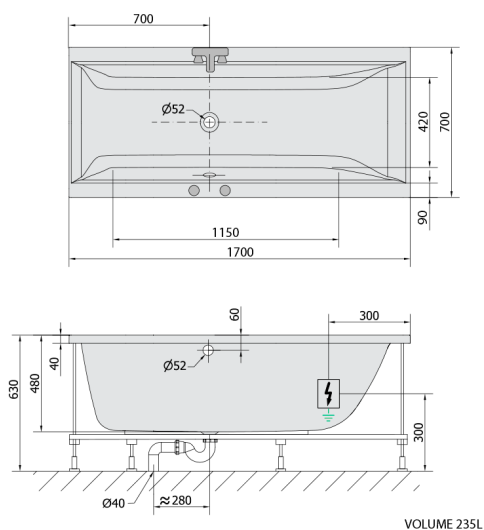

CLEO hydromasážní vana, 170x70x48cm, Highline Hydro-Air, chrom

Objednací kód: 74611.6010

Rozměry

Délka: 1700 mm
 Šířka: 700 mm
 Výška: 480 mm
 Objem: 245 l

Parametry

Barva: Bílá
 Materiál: Akrylát
 Záruka: 2 roky

Technický list

Electric cable 3x2,5mm²
 Length 2m from the wall
 Elektrický kabel 3x2,5mm²
 Délka kabelu ze zdi 2m

Electrical Characteristic:
 Tension: 220-230V/50hz
 Max. power consumption: 1200W
 Electric protection: residual-current device 30mA