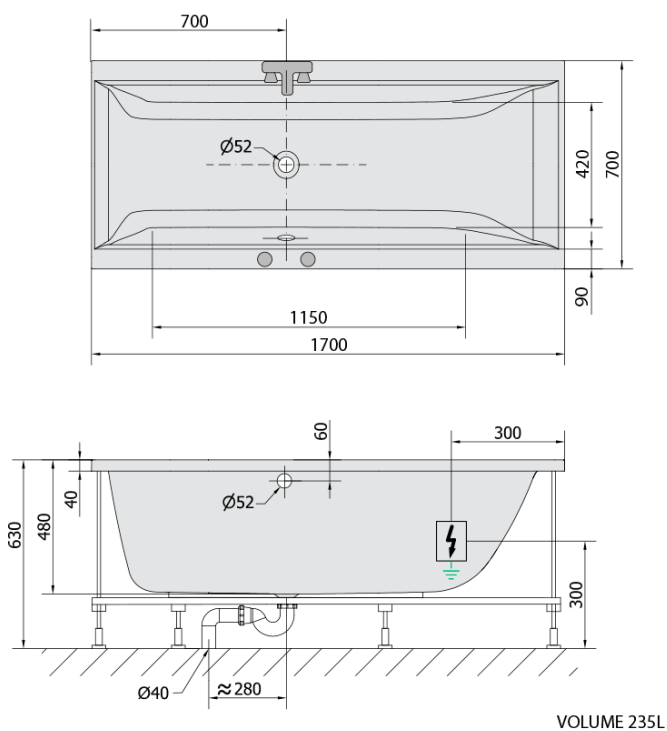

CLEO hydromasážní vana, 170x70x48cm, Highline Hydro, chrom

Objednací kód: 74611.5010

Základní informace

Značka: Polysan
Série: HYDROMASÁŽNÍ SYSTÉMY

Rozměry

Délka: 1700 mm
Šířka: 700 mm
Výška: 480 mm
Objem: 245 l

Parametry

Záruka: 2 roky
Hmotnost / ks: 42.5 kg
Balení: 1 ks
Barva: Bílá
Jiné barevné provedení: Dle vzorníku
Materiál: Akrylát
Tvar: Obdélníkové
Instalace: Vestavná (k obezdění)
Průměr odpadu: 52 mm
Masážní systém: HIGHLINE HYDRO
3D model: ANO

Doporučujeme přikoupit

1 ks Zvukoizolační samolepící páska k vaně, 3m (Objednací kód: 93400)

Technický list

Electric cable 3x2,5mm²
Lenght 2m from the wall

Elektrický kabel 3x2,5mm²
Délka kabelu ze zdi 2m