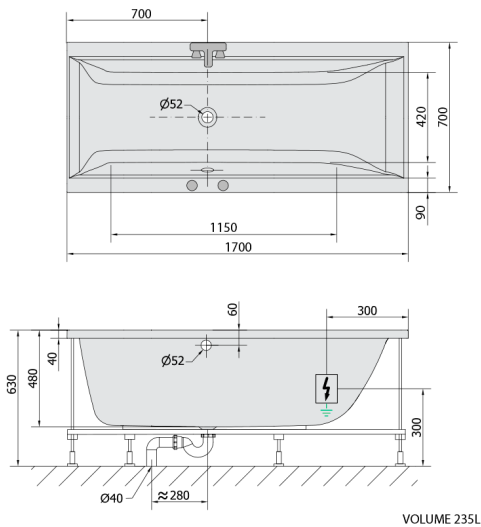

CLEO hydromasážní vana, 170x70x48cm, Highline Hydro, chrom

Objednací kód: 74611.5010

Rozměry

Délka: 1700 mm
 Šířka: 700 mm
 Výška: 480 mm
 Objem: 245 l

Parametry

Barva: Bílá
 Materiál: Akrylát
 Záruka: 2 roky

Technický list

Electric cable 3x2,5mm²
 Length 2m from the wall
 Elektrický kabel 3x2,5mm²
 Délka kabelu ze zdi 2m

Electrical Characteristic:
 Tension: 220-230V/50hz
 Max. power consumption: 1200W
 Electric protection: residual-current device 30mA