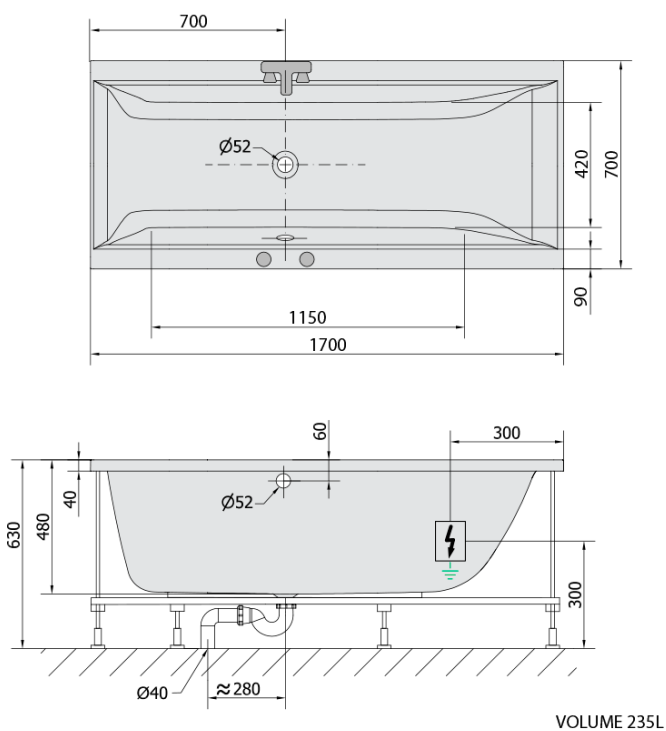

CLEO hydromasážní vana, 170x70x48cm, Attraction Hydro-Air, chrom

Objednací kód: 74611.4010

Základní informace

Značka: Polysan
Série: HYDROMASÁŽNÍ SYSTÉMY

Rozměry

Délka: 1700 mm
Šířka: 700 mm
Výška: 480 mm
Objem: 245 l

Parametry

Záruka: 2 roky
Hmotnost / ks: 49 kg
Balení: 1 ks
Barva: Bílá
Jiné barevné provedení: Dle vzorníku
Materiál: Akrylát
Tvar: Obdélníkové
Instalace: Vestavná (k obezdění)
Průměr odpadu: 52 mm
Masážní systém: ATTRACTION HYDRO AIR
3D model: ANO

Doporučujeme přikoupit

1 ks Zvukoizolační samolepící páska k vaně, 3m (Objednací kód: 93400)

Technický list

- Electric cable 3x2,5mm²
Lenght 2m from the wall
-  Elektrický kabel 3x2,5mm²
Délka kabelu ze zdi 2m
- Electrical Characteristic:
Tension: 220-230V/50hz
Max. power consumption: 1200W
Electric protection: residual-current device 30mA
- Elektrické vlastnosti:
Napětí: 220-230V/50hz
Max. spotřeba: 1200W
Elektrické jištění: proudový chránič 30mA