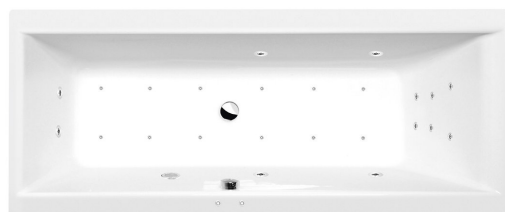

CLEO hydromasážní vana, 170x70x48cm, Attraction Hydro-Air, chrom

Objednací kód: 74611.4010

Základní informace

Značka: Polysan
Série: HYDROMASÁŽNÍ SYSTÉMY

Rozměry

Délka: 1700 mm
Šířka: 700 mm
Výška: 480 mm
Objem: 245 l

Parametry

Záruka: 2 roky
Hmotnost / ks: 49 kg
Balení: 1 ks
Barva: Bílá
Jiné barevné provedení: Dle vzorníku
Materiál: Akrylát
Tvar: Obdélníkové
Instalace: Vestavná (k obezdění)
Průměr odpadu: 52 mm
Masážní systém: ATTRACTION HYDRO AIR
3D model: ANO

Doporučujeme přikoupit

1 ks Zvukoizolační samolepící páska k vaně, 3m (Objednací kód: 93400)

Technický list

- Electric cable 3x2,5mm²
Lenght 2m from the wall
-  Elektrický kabel 3x2,5mm²
Délka kabelu ze zdi 2m
- Electrical Characteristic:
Tension: 220-230V/50hz
Max. power consumption: 1200W
Electric protection: residual-current device 30mA
- Elektrické vlastnosti:
Napětí: 220-230V/50hz
Max. spotřeba: 1200W
Elektrické jištění: proudový chránič 30mA