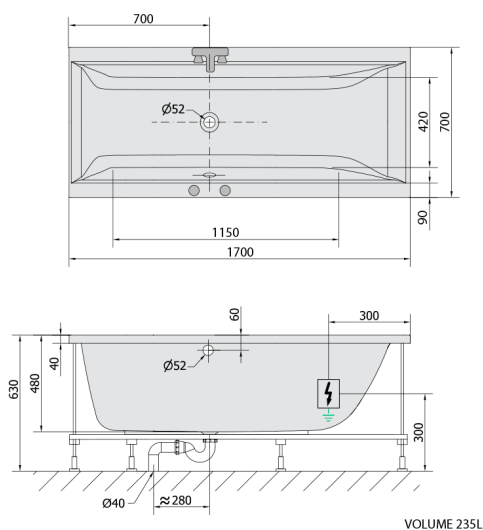

CLEO hydromasážní vana, 170x70x48cm, Attraction Hydro-Air, chrom

Objednací kód: 74611.4010

Rozměry

Délka: 1700 mm
 Šířka: 700 mm
 Výška: 480 mm
 Objem: 245 l

Parametry

Barva: Bílá
 Materiál: Akrylát
 Záruka: 2 roky

Technický list

Electric cable 3x2,5mm²
 Length 2m from the wall
 Elektrický kabel 3x2,5mm²
 Délka kabelu ze zdi 2m

Electrical Characteristic:
 Tension: 220-230V/50hz
 Max. power consumption: 1200W
 Electric protection: residual-current device 30mA