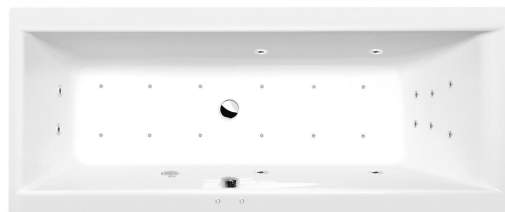

CLEO hydromasážní vana, 170x70x48cm, Attraction Hydro-Air, chrom

Objednací kód: 74611.4010

Rozměry

Délka: 1700 mm
 Šířka: 700 mm
 Výška: 480 mm
 Objem: 245 l

Parametry

Barva: Bílá
 Materiál: Akrylát
 Záruka: 2 roky

Technický list

Electric cable 3x2,5mm²
 Length 2m from the wall
 Elektrický kabel 3x2,5mm²
 Délka kabelu ze zdi 2m

Electrical Characteristic:
 Tension: 220-230V/50hz
 Max. power consumption: 1200W
 Electric protection: residual-current device 30mA