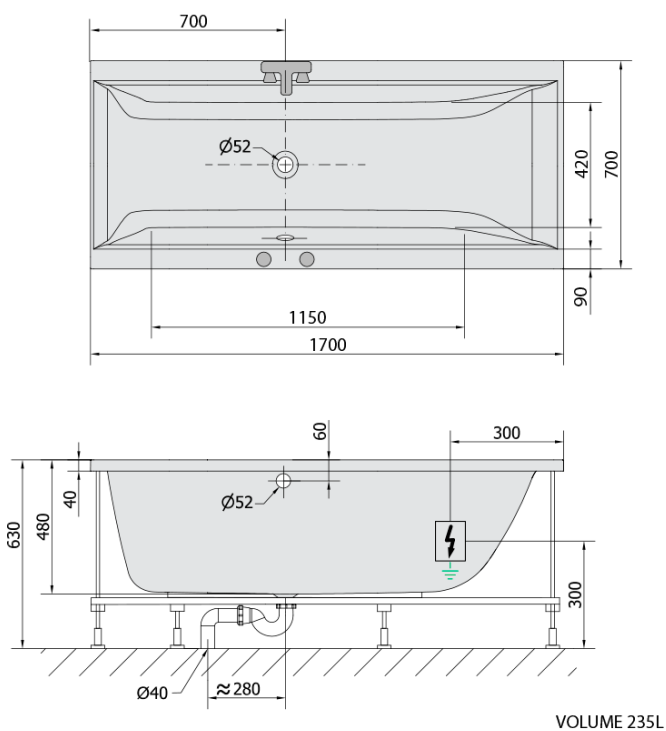

CLEO hydromasážní vana, 170x70x48cm, Attraction Hydro, chrom

Objednací kód: 74611.3010

Základní informace

Značka: Polysan
Série: HYDROMASÁŽNÍ SYSTÉMY

Rozměry

Délka: 1700 mm
Šířka: 700 mm
Výška: 480 mm
Objem: 245 l

Parametry

Záruka: 2 roky
Hmotnost / ks: 42.5 kg
Balení: 1 ks
Barva: Bílá
Jiné barevné provedení: Dle vzorníku
Materiál: Akrylát
Tvar: Obdélníkové
Instalace: Vestavná (k obezdění)
Průměr odpadu: 52 mm
Masážní systém: ATTRACTION HYDRO
3D model: ANO

Doporučujeme přikoupit

1 ks Zvukoizolační samolepící páska k vaně, 3m (Objednací kód: 93400)

Technický list

- Electric cable 3x2,5mm²
Lenght 2m from the wall
-  Elektrický kabel 3x2,5mm²
Délka kabelu ze zdi 2m
- Electrical Characteristic:
Tension: 220-230V/50hz
Max. power consumption: 1200W
Electric protection: residual-current device 30mA
- Elektrické vlastnosti:
Napětí: 220-230V/50hz
Max. spotřeba: 1200W
Elektrické jištění: proudový chránič 30mA