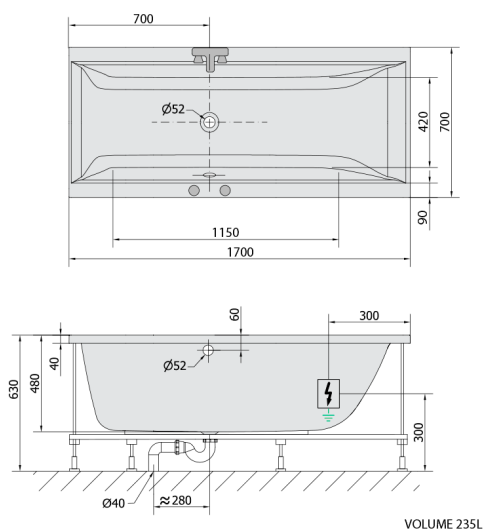

CLEO hydromasážní vana, 170x70x48cm, Attraction Hydro, chrom

Objednací kód: 74611.3010

Rozměry

Délka: 1700 mm
 Šířka: 700 mm
 Výška: 480 mm
 Objem: 245 l

Parametry

Barva: Bílá
 Materiál: Akrylát
 Záruka: 2 roky

Technický list

Electric cable 3x2,5mm²
 Length 2m from the wall
 Elektrický kabel 3x2,5mm²
 Délka kabelu ze zdi 2m

Electrical Characteristic:
 Tension: 220-230V/50hz
 Max. power consumption: 1200W
 Electric protection: residual-current device 30mA