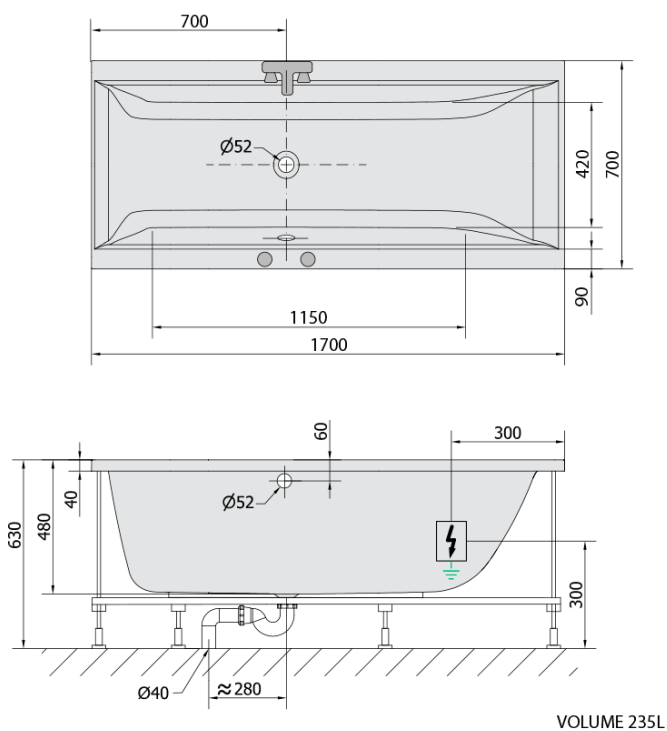

CLEO hydromasážní vana, 170x70x48cm, Active Hydro-Air, chrom

Objednací kód: 74611.2010

Základní informace

Značka: Polysan
Série: HYDROMASÁŽNÍ SYSTÉMY

Rozměry

Délka: 1700 mm
Šířka: 700 mm
Výška: 480 mm
Objem: 245 l

Parametry

Záruka: 2 roky
Hmotnost / ks: 49 kg
Balení: 1 ks
Barva: Bílá
Jiné barevné provedení: Dle vzorníku
Materiál: Akrylát
Tvar: Obdélníkové
Instalace: Vestavná (k obezdění)
Průměr odpadu: 52 mm
Masážní systém: ACTIVE HYDRO AIR
3D model: ANO

Doporučujeme přikoupit

1 ks Zvukoizolační samolepící páska k vaně, 3m (Objednací kód: 93400)

Technický list

- Electric cable 3x2,5mm²
Lenght 2m from the wall
-  Elektrický kabel 3x2,5mm²
Délka kabelu ze zdi 2m
- Electrical Characteristic:
Tension: 220-230V/50hz
Max. power consumption: 1200W
Electric protection: residual-current device 30mA
- Elektrické vlastnosti:
Napětí: 220-230V/50hz
Max. spotřeba: 1200W
Elektrické jistění: proudový chránič 30mA