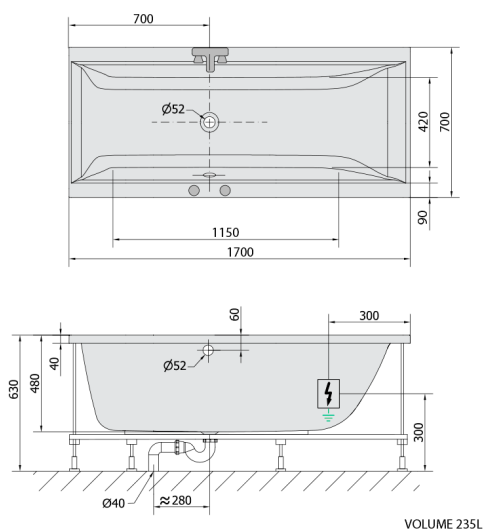

## CLEO hydromasážní vana, 170x70x48cm, Active Hydro-Air, chrom

Objednací kód: 74611.2010

### Rozměry

Délka: 1700 mm  
 Šířka: 700 mm  
 Výška: 480 mm  
 Objem: 245 l

### Technický list

Electric cable 3x2,5mm<sup>2</sup>  
 Length 2m from the wall  
 Elektrický kabel 3x2,5mm<sup>2</sup>  
 Délka kabelu ze zdi 2m

Electrical Characteristic:  
 Tension: 220-230V/50hz  
 Max. power consumption: 1200W  
 Electric protection: residual-current device 30mA