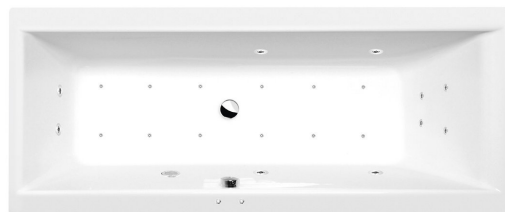

## CLEO hydromasážní vana, 170x70x48cm, Active Hydro-Air, chrom

Objednací kód: 74611.2010

### Rozměry

Délka: 1700 mm  
 Šířka: 700 mm  
 Výška: 480 mm  
 Objem: 245 l

### Parametry

Barva: Bílá  
 Materiál: Akrylát  
 Záruka: 2 roky