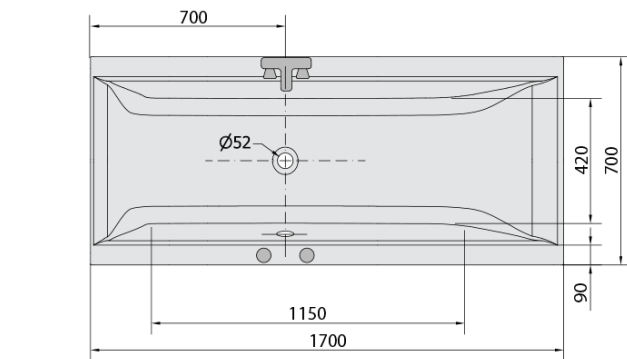

CLEO hydromasážní vana, 170x70x48cm, Active Hydro, chrom

Objednací kód: 74611.1010

Základní informace

Značka: Polysan
Série: HYDROMASÁŽNÍ SYSTÉMY

Rozměry

Délka: 1700 mm
Šířka: 700 mm
Výška: 480 mm
Objem: 245 l

Parametry

Záruka: 2 roky
Hmotnost / ks: 42.5 kg
Balení: 1 ks
Barva: Bílá
Jiné barevné provedení: Dle vzorníku
Materiál: Akrylát
Tvar: Obdélníkové
Instalace: Vestavná (k obezdění)
Průměr odpadu: 52 mm
Masážní systém: ACTIVE HYDRO
3D model: ANO

Doporučujeme přikoupit

1 ks Zvukoizolační samolepící páska k vaně, 3m (Objednací kód: 93400)

Technický list

VOLUME 235L

- Electric cable 3x2,5mm²
Lenght 2m from the wall
-  Elektrický kabel 3x2,5mm²
Délka kabelu ze zdi 2m
- Electrical Characteristic:
Tension: 220-230V/50hz
Max. power consumption: 1200W
Electric protection: residual-current device 30mA
- Elektrické vlastnosti:
Napětí: 220-230V/50hz
Max. spotřeba: 1200W
Elektrické jistění: proudový chránič 30mA