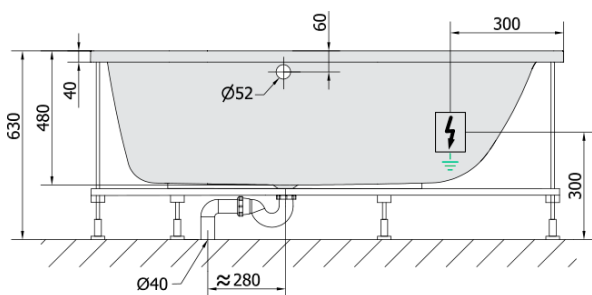

CLEO hydromasážní vana, 170x70x48cm, Active Hydro, chrom

Objednací kód: 74611.1010

Základní informace

Značka: Polysan
Série: HYDROMASÁŽNÍ SYSTÉMY

Rozměry

Délka: 1700 mm
Šířka: 700 mm
Výška: 480 mm
Objem: 245 l

Parametry

Záruka: 2 roky
Hmotnost / ks: 42.5 kg
Balení: 1 ks
Barva: Bílá
Jiné barevné provedení: Dle vzorníku
Materiál: Akrylát
Tvar: Obdélníkové
Instalace: Vestavná (k obezdění)
Průměr odpadu: 52 mm
Masážní systém: ACTIVE HYDRO
3D model: ANO

Doporučujeme přikoupit

1 ks Zvukoizolační samolepící páska k vaně, 3m (Objednací kód: 93400)

Technický list

VOLUME 235L

- Electric cable 3x2,5mm²
Lenght 2m from the wall
-  Elektrický kabel 3x2,5mm²
Délka kabelu ze zdi 2m
- Electrical Characteristic:
Tension: 220-230V/50hz
Max. power consumption: 1200W
Electric protection: residual-current device 30mA
- Elektrické vlastnosti:
Napětí: 220-230V/50hz
Max. spotřeba: 1200W
Elektrické jistění: proudový chránič 30mA