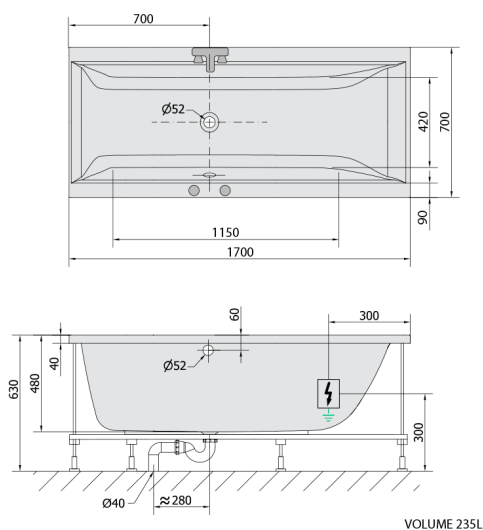

CLEO hydromasážní vana, 170x70x48cm, Active Hydro, chrom

Objednací kód: 74611.1010

Rozměry

Délka: 1700 mm
 Šířka: 700 mm
 Výška: 480 mm
 Objem: 245 l

Parametry

Barva: Bílá
 Materiál: Akrylát
 Záruka: 2 roky

Technický list

Electric cable 3x2,5mm²
 Length 2m from the wall
 Elektrický kabel 3x2,5mm²
 Délka kabelu ze zdi 2m

Electrical Characteristic:
 Tension: 220-230V/50hz
 Max. power consumption: 1200W
 Electric protection: residual-current device 30mA