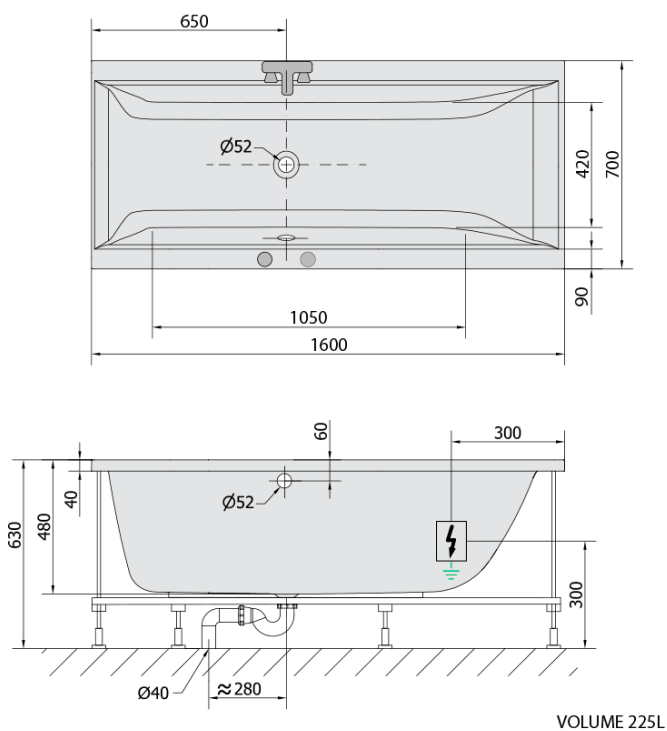

CLEO hydromasážní vana, 160x70x48cm, Highline Hydro-Air, chrom

Objednací kód: 73611.6010

Základní informace

Značka: Polysan
Série: HYDROMASÁŽNÍ SYSTÉMY

Rozměry

Délka: 1600 mm
Šířka: 700 mm
Výška: 480 mm
Objem: 225 l

Parametry

Záruka: 2 roky
Hmotnost / ks: 47.09 kg
Balení: 1 ks
Barva: Bílá
Jiné barevné provedení: Dle vzorníku
Materiál: Akrylát
Tvar: Obdélníkové
Instalace: Vestavná (k obezdění)
Průměr odpadu: 52 mm
Masážní systém: HIGHLINE HYDRO AIR
3D model: ANO

Doporučujeme přikoupit

1 ks Zvukoizolační samolepící páska k vaně, 3m (Objednací kód: 93400)

Technický list

- Electric cable 3x2,5mm²
Lenght 2m from the wall
-  Elektrický kabel 3x2,5mm²
Délka kabelu ze zdi 2m
- Electrical Characteristic:
Tension: 220-230V/50hz
Max. power consumption: 1200W
Electric protection: residual-current device 30mA
- Elektrické vlastnosti:
Napětí: 220-230V/50hz
Max. spotřeba: 1200W
Elektrické jištění: proudový chránič 30mA