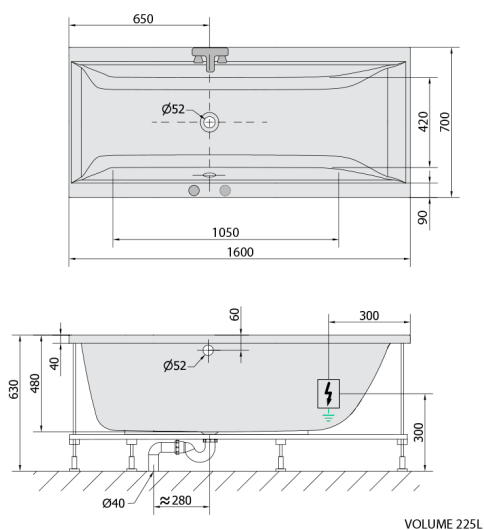

CLEO hydromasážní vana, 160x70x48cm, Highline Hydro-Air, chrom

Objednací kód: 73611.6010

Rozměry

Délka: 1600 mm
 Šířka: 700 mm
 Výška: 480 mm
 Objem: 225 l

Parametry

Barva: Bílá
 Materiál: Akrylát
 Záruka: 2 roky

Technický list

Electric cable 3x2,5mm²
 Length 2m from the wall
 Elektrický kabel 3x2,5mm²
 Délka kabelu ze zdi 2m

Electrical Characteristic:
 Tension: 220-230V/50hz
 Max. power consumption: 1200W
 Electric protection: residual-current device 30mA