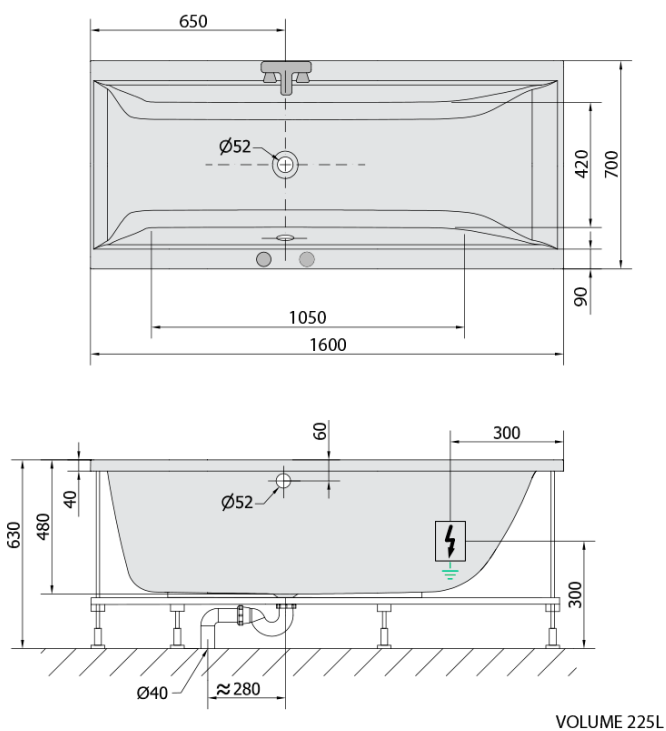

CLEO hydromasážní vana, 160x70x48cm, Highline Hydro, chrom

Technický list

- Electric cable $3 \times 2,5 \text{mm}^2$
  Length 2m from the wall
- Elektrický kabel $3 \times 2,5 \text{mm}^2$
  Délka kabelu ze zdi 2m
- Electrical Characteristic:
  Tension: 220-230V/50hz
  Max. power consumption: 1200W
  Electric protection: residual-current device 30mA
- Elektrické vlastnosti:
  Napětí: 220-230V/50hz
  Max. spotřeba: 1200W
  Elektrické jistění: proudový chránič 30mA