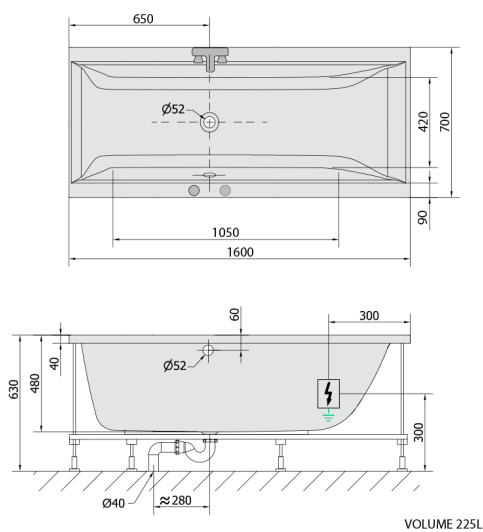

## CLEO hydromasážní vana, 160x70x48cm, Highline Hydro, chrom

Objednací kód: 73611.5010

### Rozměry

Délka: 1600 mm  
 Šířka: 700 mm  
 Výška: 480 mm  
 Objem: 225 l

### Technický list

Electric cable 3x2,5mm<sup>2</sup>  
 Length 2m from the wall  
 Elektrický kabel 3x2,5mm<sup>2</sup>  
 Délka kabelu ze zdi 2m

Electrical Characteristic:  
 Tension: 220-230V/50hz  
 Max. power consumption: 1200W  
 Electric protection: residual-current device 30mA