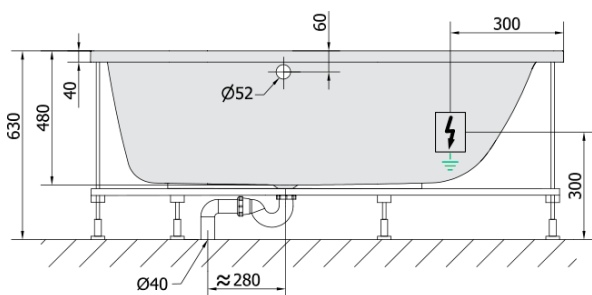

CLEO hydromasážní vana, 160x70x48cm, Attraction Hydro-Air, chrom

Objednací kód: 73611.4010

Základní informace

Značka: Polysan
Série: HYDROMASÁŽNÍ SYSTÉMY

Rozměry

Délka: 1600 mm
Šířka: 700 mm
Výška: 480 mm
Objem: 225 l

Parametry

Záruka: 2 roky
Hmotnost / ks: 47.09 kg
Balení: 1 ks
Barva: Bílá
Jiné barevné provedení: Dle vzorníku
Materiál: Akrylát
Tvar: Obdélníkové
Instalace: Vestavná (k obezdění)
Průměr odpadu: 52 mm
Masážní systém: ATTRACTION HYDRO AIR
3D model: ANO

Doporučujeme přikoupit

1 ks Zvukoizolační samolepící páska k vaně, 3m (Objednací kód: 93400)

Technický list

VOLUME 225L

- Electric cable 3x2,5mm²
Lenght 2m from the wall
-  Elektrický kabel 3x2,5mm²
Délka kabelu ze zdi 2m
- Electrical Characteristic:
Tension: 220-230V/50hz
Max. power consumption: 1200W
Electric protection: residual-current device 30mA
- Elektrické vlastnosti:
Napětí: 220-230V/50hz
Max. spotřeba: 1200W
Elektrické jistění: proudový chránič 30mA