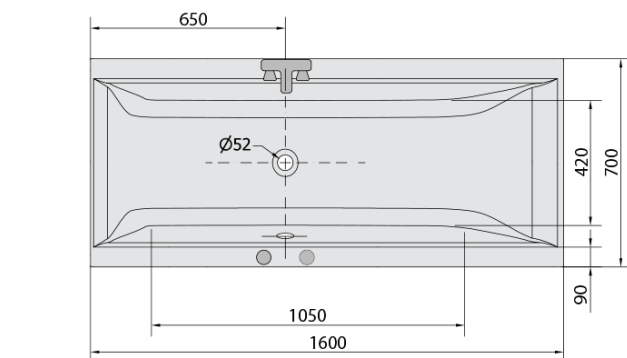

CLEO hydromasážní vana, 160x70x48cm, Attraction Hydro-Air, chrom

Objednací kód: 73611.4010

Základní informace

Značka: Polysan
Série: HYDROMASÁŽNÍ SYSTÉMY

Rozměry

Délka: 1600 mm
Šířka: 700 mm
Výška: 480 mm
Objem: 225 l

Parametry

Záruka: 2 roky
Hmotnost / ks: 47.09 kg
Balení: 1 ks
Barva: Bílá
Jiné barevné provedení: Dle vzorníku
Materiál: Akrylát
Tvar: Obdélníkové
Instalace: Vestavná (k obezdění)
Průměr odpadu: 52 mm
Masážní systém: ATTRACTION HYDRO AIR
3D model: ANO

Doporučujeme přikoupit

1 ks Zvukoizolační samolepící páska k vaně, 3m (Objednací kód: 93400)

Technický list

VOLUME 225L

- Electric cable 3x2,5mm²
Lenght 2m from the wall
-  Elektrický kabel 3x2,5mm²
Délka kabelu ze zdi 2m
- Electrical Characteristic:
Tension: 220-230V/50hz
Max. power consumption: 1200W
Electric protection: residual-current device 30mA
- Elektrické vlastnosti:
Napětí: 220-230V/50hz
Max. spotřeba: 1200W
Elektrické jistění: proudový chránič 30mA