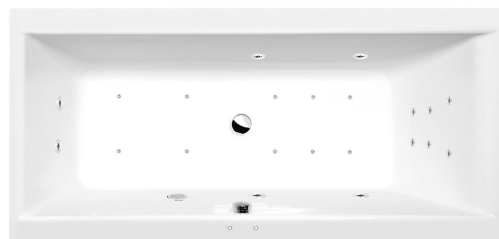

CLEO hydromasážní vana, 160x70x48cm, Attraction Hydro-Air, chrom

Objednací kód: 73611.4010

Základní informace

Značka: Polysan
Série: HYDROMASÁŽNÍ SYSTÉMY

Rozměry

Délka: 1600 mm
Šířka: 700 mm
Výška: 480 mm
Objem: 225 l

Parametry

Záruka: 2 roky
Hmotnost / ks: 47.09 kg
Balení: 1 ks
Barva: Bílá
Jiné barevné provedení: Dle vzorníku
Materiál: Akrylát
Tvar: Obdélníkové
Instalace: Vestavná (k obezdění)
Průměr odpadu: 52 mm
Masážní systém: ATTRACTION HYDRO AIR
3D model: ANO

Doporučujeme přikoupit

1 ks Zvukoizolační samolepící páska k vaně, 3m (Objednací kód: 93400)

Technický list

VOLUME 225L

- Electric cable 3x2,5mm²
Lenght 2m from the wall
-  Elektrický kabel 3x2,5mm²
Délka kabelu ze zdi 2m
- Electrical Characteristic:
Tension: 220-230V/50hz
Max. power consumption: 1200W
Electric protection: residual-current device 30mA
- Elektrické vlastnosti:
Napětí: 220-230V/50hz
Max. spotřeba: 1200W
Elektrické jistění: proudový chránič 30mA