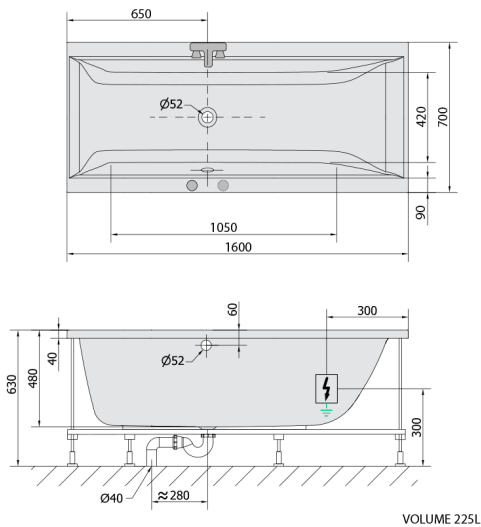

CLEO hydromasážní vana, 160x70x48cm, Attraction Hydro-Air, chrom

Objednací kód: 73611.4010

Rozměry

Délka: 1600 mm
 Šířka: 700 mm
 Výška: 480 mm
 Objem: 225 l

Parametry

Barva: Bílá
 Materiál: Akrylát
 Záruka: 2 roky

Technický list

Electric cable 3x2,5mm²
 Length 2m from the wall
 Elektrický kabel 3x2,5mm²
 Délka kabelu ze zdi 2m

Electrical Characteristic:
 Tension: 220-230V/50hz
 Max. power consumption: 1200W
 Electric protection: residual-current device 30mA