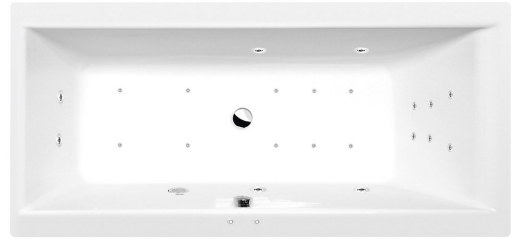

CLEO hydromasážní vana, 160x70x48cm, Attraction Hydro-Air, chrom

Objednací kód: 73611.4010

Rozměry

Délka: 1600 mm
 Šířka: 700 mm
 Výška: 480 mm
 Objem: 225 l

Parametry

Barva: Bílá
 Materiál: Akrylát
 Záruka: 2 roky

Technický list

Electric cable 3x2,5mm²
 Length 2m from the wall
 Elektrický kabel 3x2,5mm²
 Délka kabelu ze zdi 2m

Electrical Characteristic:
 Tension: 220-230V/50hz
 Max. power consumption: 1200W
 Electric protection: residual-current device 30mA