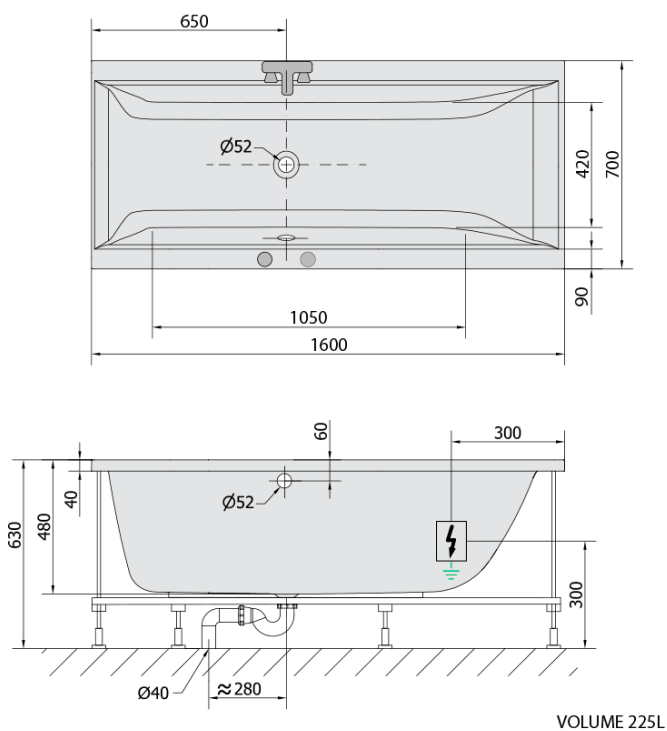

# CLEO hydromasážní vana, 160x70x48cm, Attraction Hydro, chrom

Objednací kód: 73611.3010

## Rozměry

Délka: 1600 mm  
Šířka: 700 mm  
Výška: 480 mm  
Objem: 225 l

## Parametry

Záruka: 2 roky  
Hmotnost / ks: 41.59 kg  
Balení: 1 ks  
Barva: Bílá  
Jiné barevné provedení: Dle vzorníku  
Materiál: Akrylát  
Tvar: Obdélníkové  
Instalace: Vestavná (k obezdění)  
Průměr odpadu: 52 mm  
Masážní systém: ATTRACTION HYDRO  
3D model: ANO

## Technický list

- Electric cable 3x2,5mm<sup>2</sup>  
Lenght 2m from the wall
-  Elektrický kabel 3x2,5mm<sup>2</sup>  
Délka kabelu ze zdi 2m
- Electrical Characteristic:  
Tension: 220-230V/50hz  
Max. power consumption: 1200W  
Electric protection: residual-current device 30mA
- Elektrické vlastnosti:  
Napětí: 220-230V/50hz  
Max. spotřeba: 1200W  
Elektrické jistění: proudový chránič 30mA