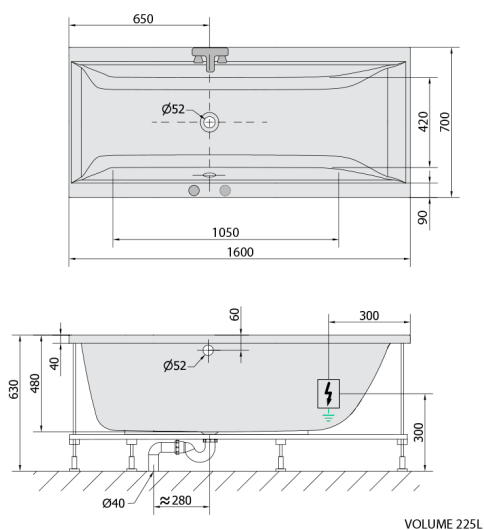

CLEO hydromasážní vana, 160x70x48cm, Attraction Hydro, chrom

Objednací kód: 73611.3010

Rozměry

Délka: 1600 mm
 Šířka: 700 mm
 Výška: 480 mm
 Objem: 225 l

Parametry

Barva: Bílá
 Materiál: Akrylát
 Záruka: 2 roky

Technický list

Electric cable 3x2,5mm²
 Length 2m from the wall
 Elektrický kabel 3x2,5mm²
 Délka kabelu ze zdi 2m

Electrical Characteristic:
 Tension: 220-230V/50hz
 Max. power consumption: 1200W
 Electric protection: residual-current device 30mA